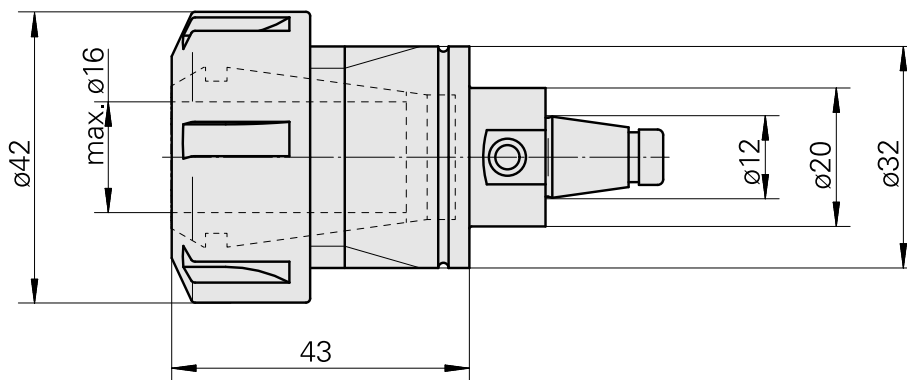

### Données techniques

Catégorie d'accessoires PO

WFB 20-12

Attachement

ER25

Inserts à changement rapide

pince de serrage

---