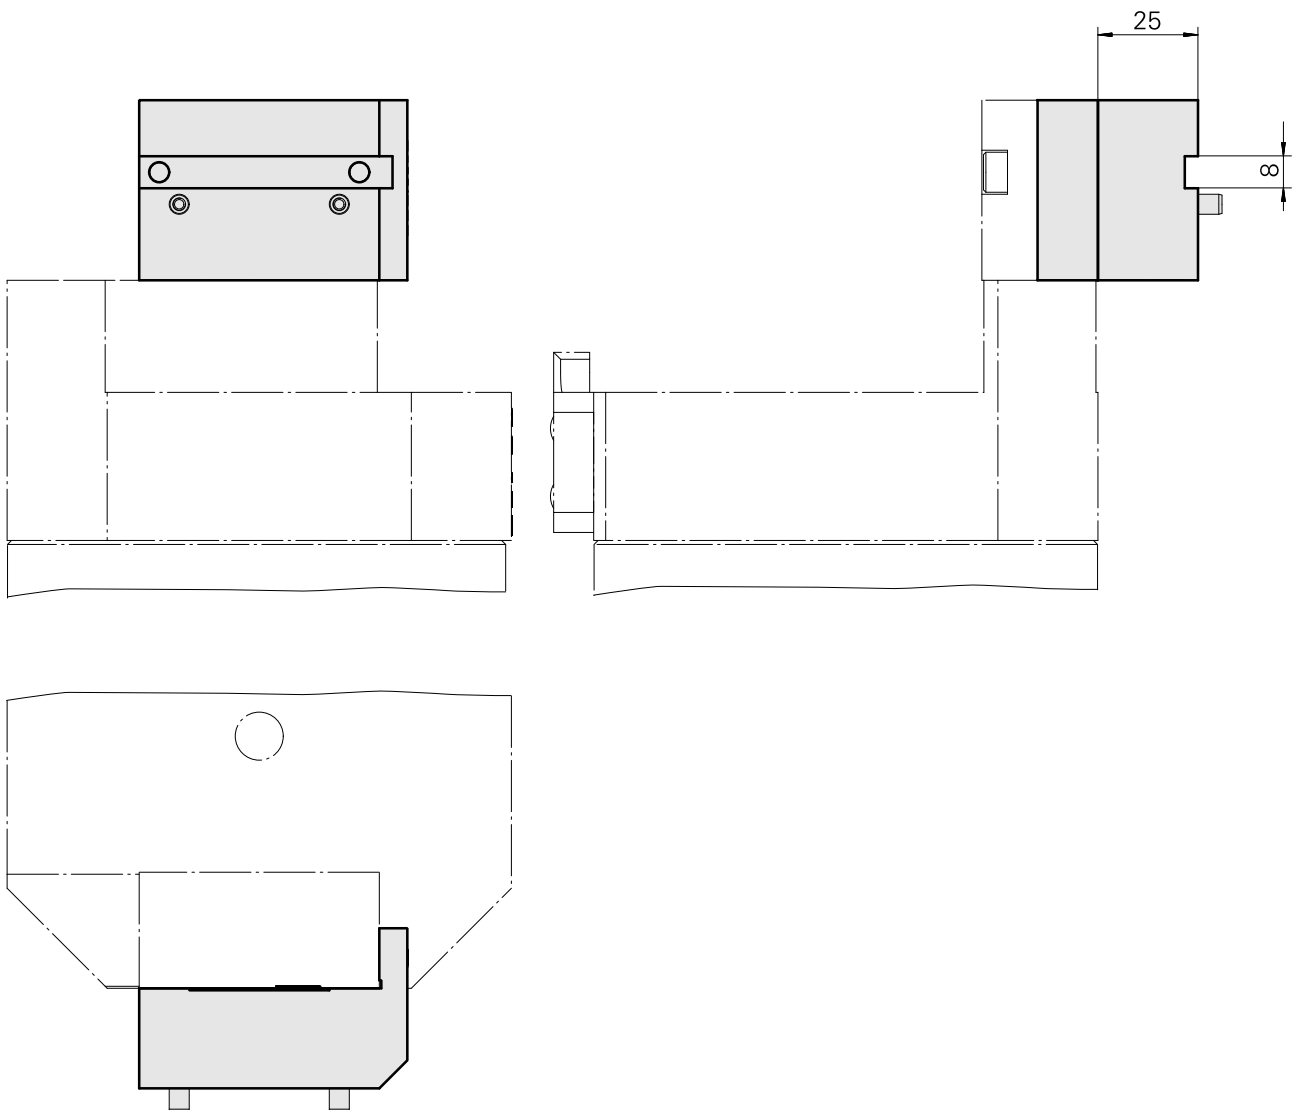

## Plaque d'adaptation, Tourné de 90°

### Caratteristiche tecniche

Catégorie d'accessoires PO

Unité forage arri. plaq. MS16