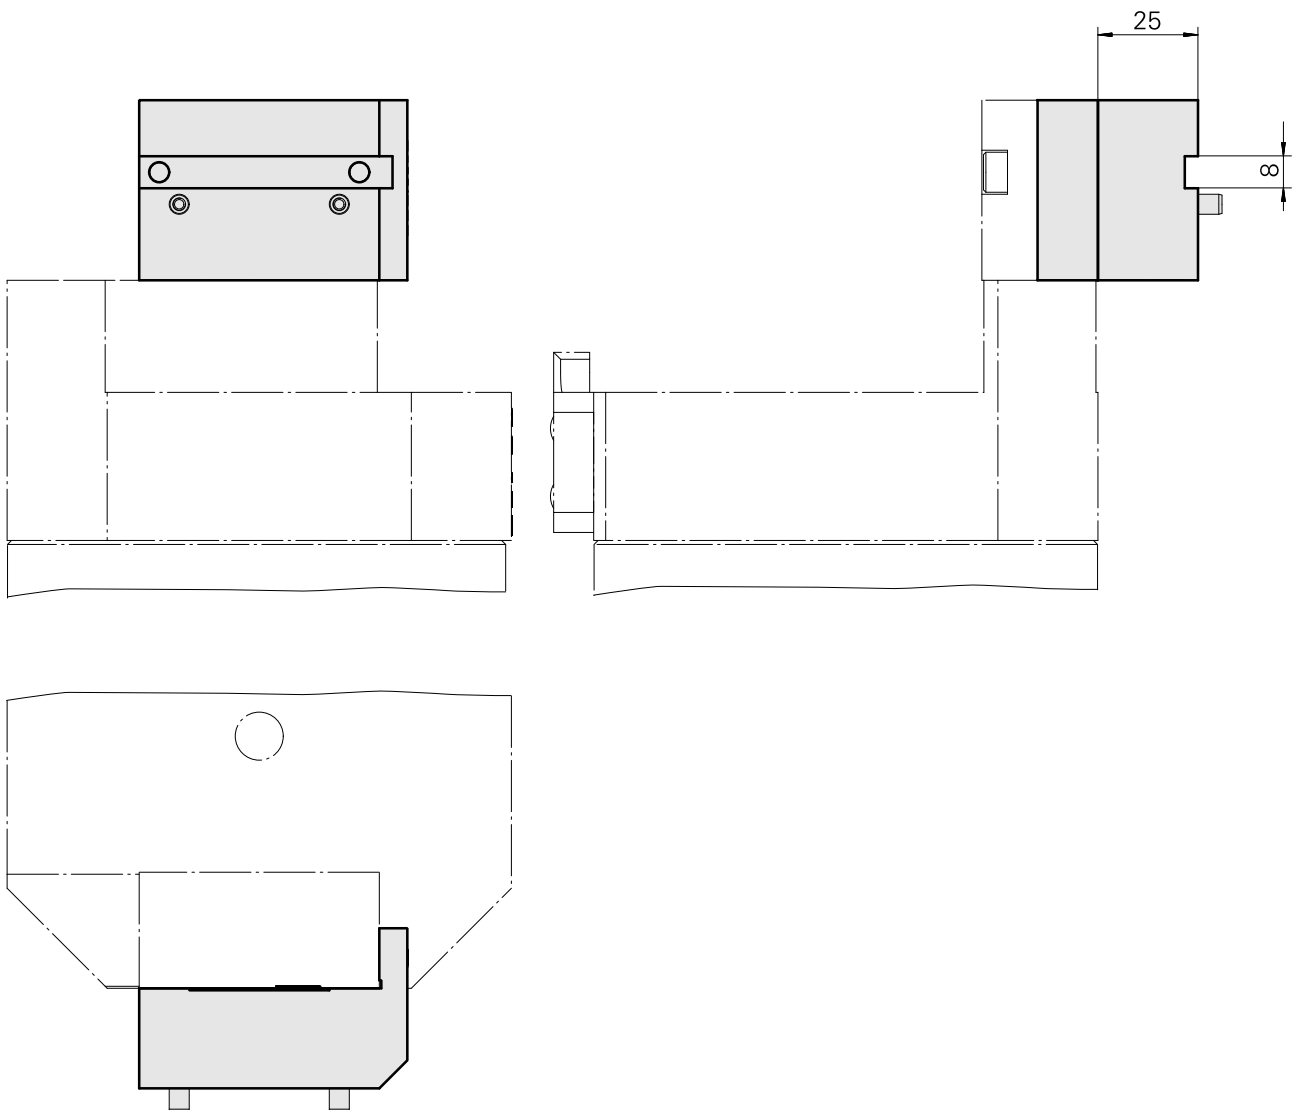

## Plaque d'adaptation, Tourné de 90°

### Données techniques

Catégorie d'accessoires PO

Unité forage arri. plaq. MS16