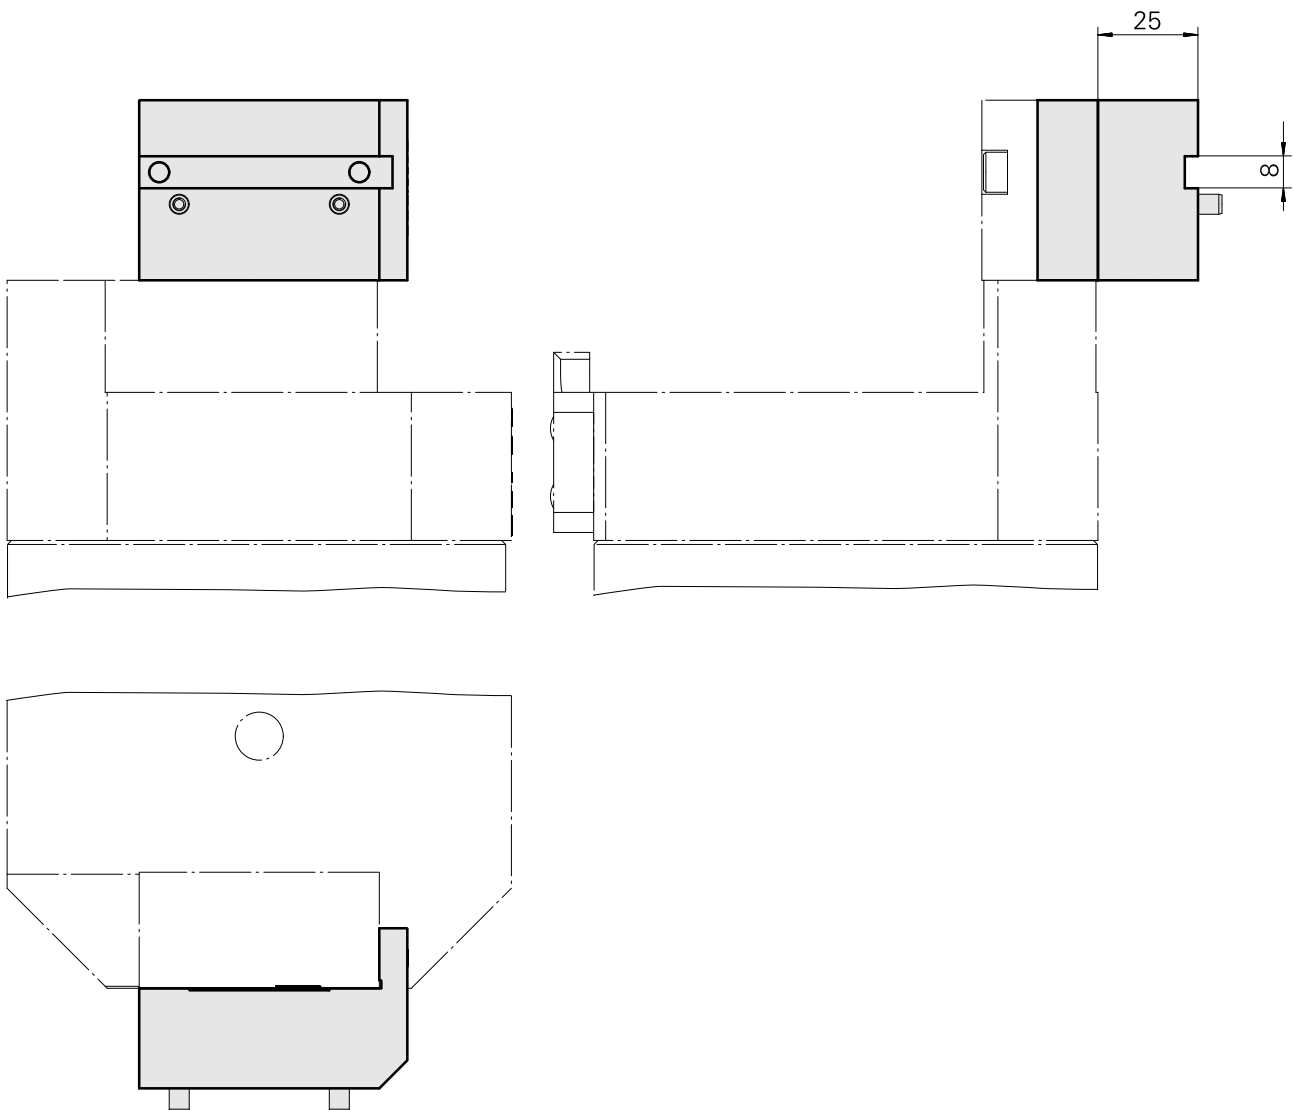

Plaque d'adaptation, Tourné de 90°

Caractéristiques techniques

Catégorie d'accessoires PO

Unité forage arri. plaq. MS16

Documents

Aucun téléchargement n'est disponible pour ce produit