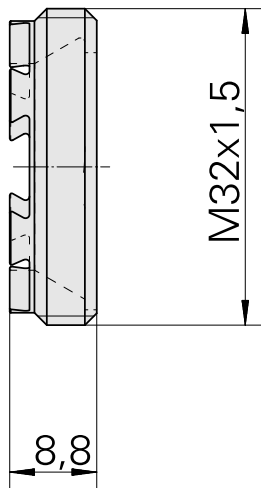

Spannmutter M32x1,5/ERAX25

Technische Daten

WZH Zubehörkategorie	Spannmutter
Aufnahme	ER25
Spannzangentyp	ER25
Spannmuttertyp	Außengewinde

Dokumente

Für dieses Produkt sind keine Downloads vorhanden