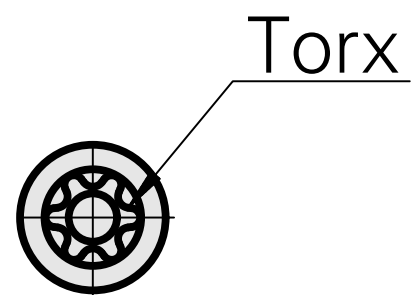

Outil de brochage Torx 45

Données techniques

Catégorie d'accessoires PO	Outil de brochage
Attachement	Torx 45
Logement d'outils	12mm

Documents

Aucun téléchargement n'est disponible pour ce produit