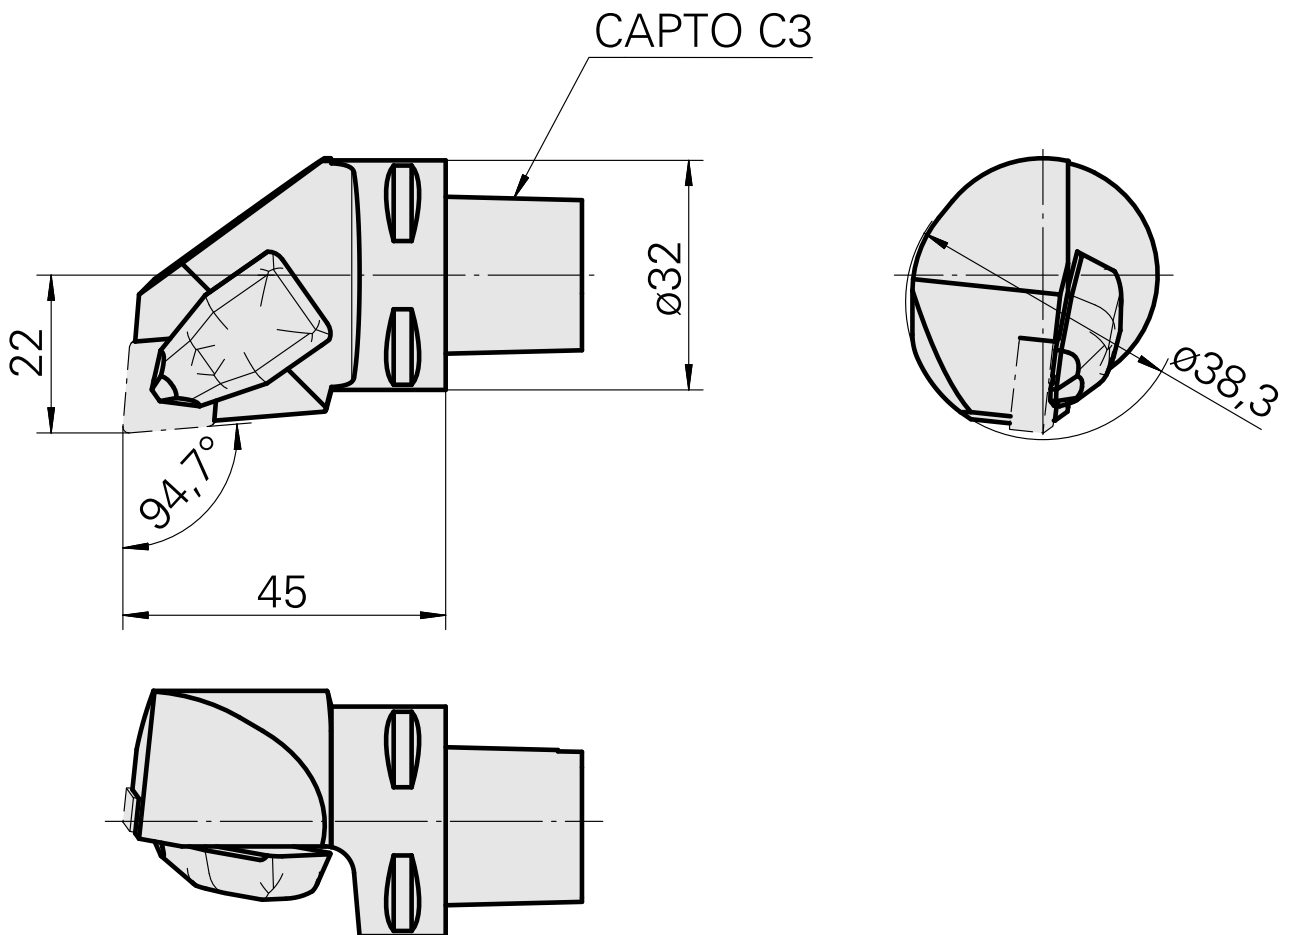

INDEX CAPTO C3 pour CN.. 1204.., droit, avec rainure de préhenseur

Caractéristiques techniques

Catégorie d'accessoires PO	INDEX CAPTO C3
Attachement	pour CN.. 1204..
Inserts à changement rapide	PO de tournage