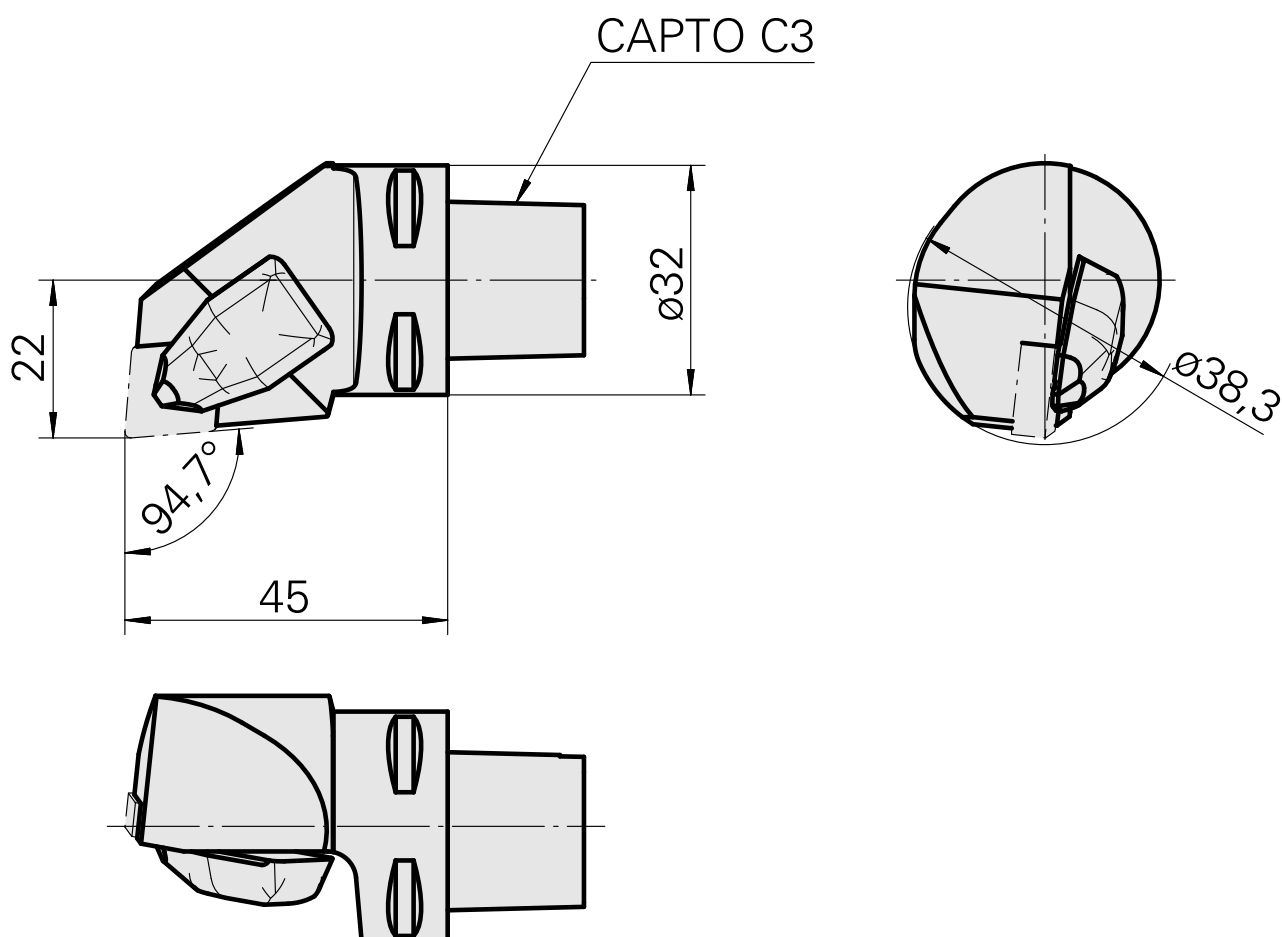

INDEX CAPTO C3 pour CN.. 1204.., droit, avec rainure de préhenseur

Données techniques

Catégorie d'accessoires PO

Attachement

Inserts à changement rapide

INDEX CAPTO C3

pour CN.. 1204..

PO de tournage