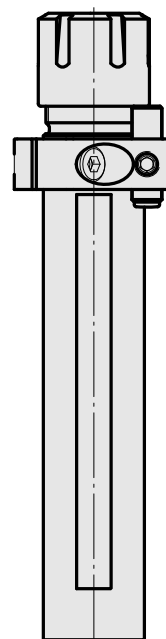

Porte-foret Queue 20 ER16

Données techniques

Queue TNL	Queue 20
Entraînement	non entraîné
Fixation TNL	Goupille de pré-centrage
Arrosage	central
Pression	120 bar
Attachement	ER16
X [mm]	-
Y [mm]	-
Z [mm]	40,5
Produits INDEX TRAUB	TNL12

Documents

Aucun téléchargement n'est disponible pour ce produit

Accessoires

Nécessaire à l'exploitation

Clé

ID produit : 10621809

Ancienne ID produit : 490219.2161

Catégorie d'accessoires PO Outil	Attachement ER16	Type de pince de bridage ER 16	Type d'écrous de serrage Filet inter à diamètre réduit
Outil pour pinces de serrage Clé pour écrou de serrage			

Accessoires optionnels

Accessoires de porte-outils

Écrou de serrage

ID produit : 10178506

Ancienne ID produit : 901939.6161

Catégorie d'accessoires PO Écrou de serrage	Attachement ER16	Type de pince de bridage ER 16	Type d'écrous de serrage Filet inter à diamètre réduit
--	---------------------	-----------------------------------	---

Pince de taraudage ET-1-16

ID produit : 10542491
Ancienne ID produit : 3230--

Pince de taraudage

ID produit : 10865233
Ancienne ID produit : WZ9990.9506F

Pince de serrage

ID produit : 10870393
Ancienne ID produit : W999065-