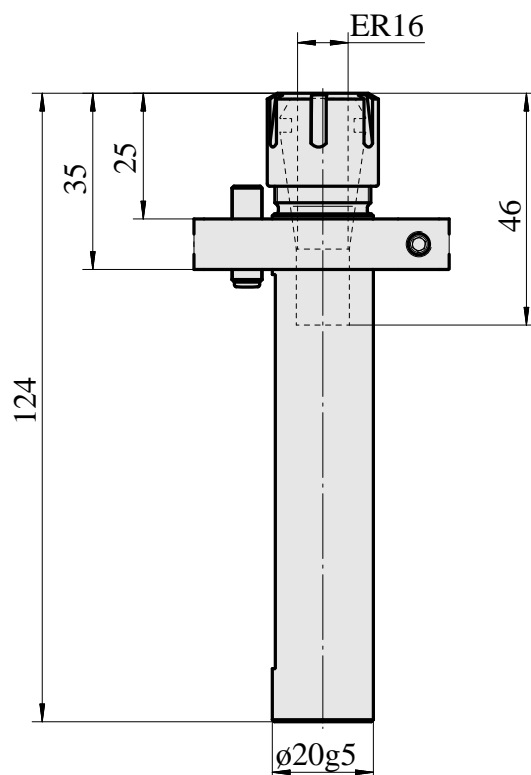

Porte-foret Queue 20 ER16

Technical data

Queue TNL	Queue 20
Entraînement	non entraîné
Fixation TNL	Goupille de pré-centrage
Arrosage	central
Pression	120 bar
Attachement	ER16
X [mm]	-
Y [mm]	-
Z [mm]	40,5
Produits INDEX TRAUB	TNL12

Documents

No downloads available for this product

Accessories

Required for operation

[Clé](#)

Product ID : 10621809

Previous product ID : 490219.2161

Catégorie d'accessoires PO Outil	Attachement ER16	Type de pince de bridage ER 16	Type d'écrous de serrage Filet inter à diamètre réduit
Outil pour pinces de serrage Clé pour écrou de serrage			

Optional accessories

Tool holder accessories

[Clamping nut](#)

Product ID : 10178506

Previous product ID : 901939.6161

TH accessories category Clamping nut	Mounting ER16	Collet type ER 16	Clamping nut type Female thread diameter reduced
---	------------------	----------------------	---