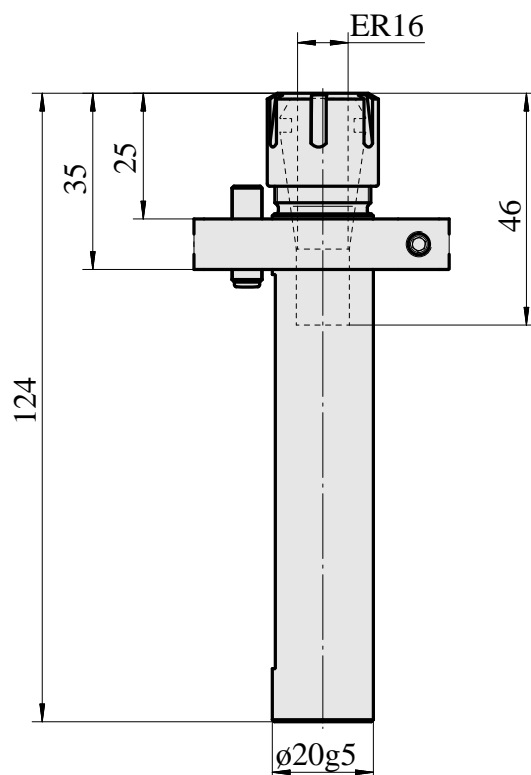

Porte-foret Queue 20 ER16

Données techniques

Queue TNL	Queue 20
Entraînement	non entraîné
Fixation TNL	Goupille de pré-centrage
Arrosage	central
Pression	120 bar
Attachement	ER16
X [mm]	-
Y [mm]	-
Z [mm]	40,5
Produits INDEX TRAUB	TNL12

Documents

Aucun téléchargement n'est disponible pour ce produit

Accessoires

Nécessaire à l'exploitation

Clé

ID produit : 10621809

Ancienne ID produit : 490219.2161

Catégorie d'accessoires PO Outil	Attachement ER16	Type de pince de bridage ER 16	Type d'écrous de serrage Filet inter à diamètre réduit
Outil pour pinces de serrage Clé pour écrou de serrage			

Accessoires optionnels

Accessoires de porte-outils

Écrou de serrage

ID produit : 10178506

Ancienne ID produit : 901939.6161

Catégorie d'accessoires PO Écrou de serrage	Attachement ER16	Type de pince de bridage ER 16	Type d'écrous de serrage Filet inter à diamètre réduit
--	---------------------	-----------------------------------	---

Pince de serrage, scellée

ID produit : 10433061
Ancienne ID produit : W999083-
