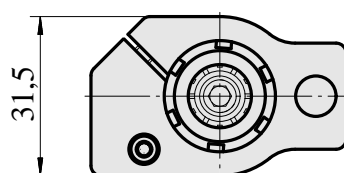

Porte-foret Queue 20 ER16

Données techniques

Queue TNL	Queue 20
Entraînement	non entraîné
Fixation TNL	Goupille de pré-centrage
Arrosage	central
Pression	120 bar
Attachement	ER16
X [mm]	-
Y [mm]	-
Z [mm]	40,5
Produits INDEX TRAUB	TNL12