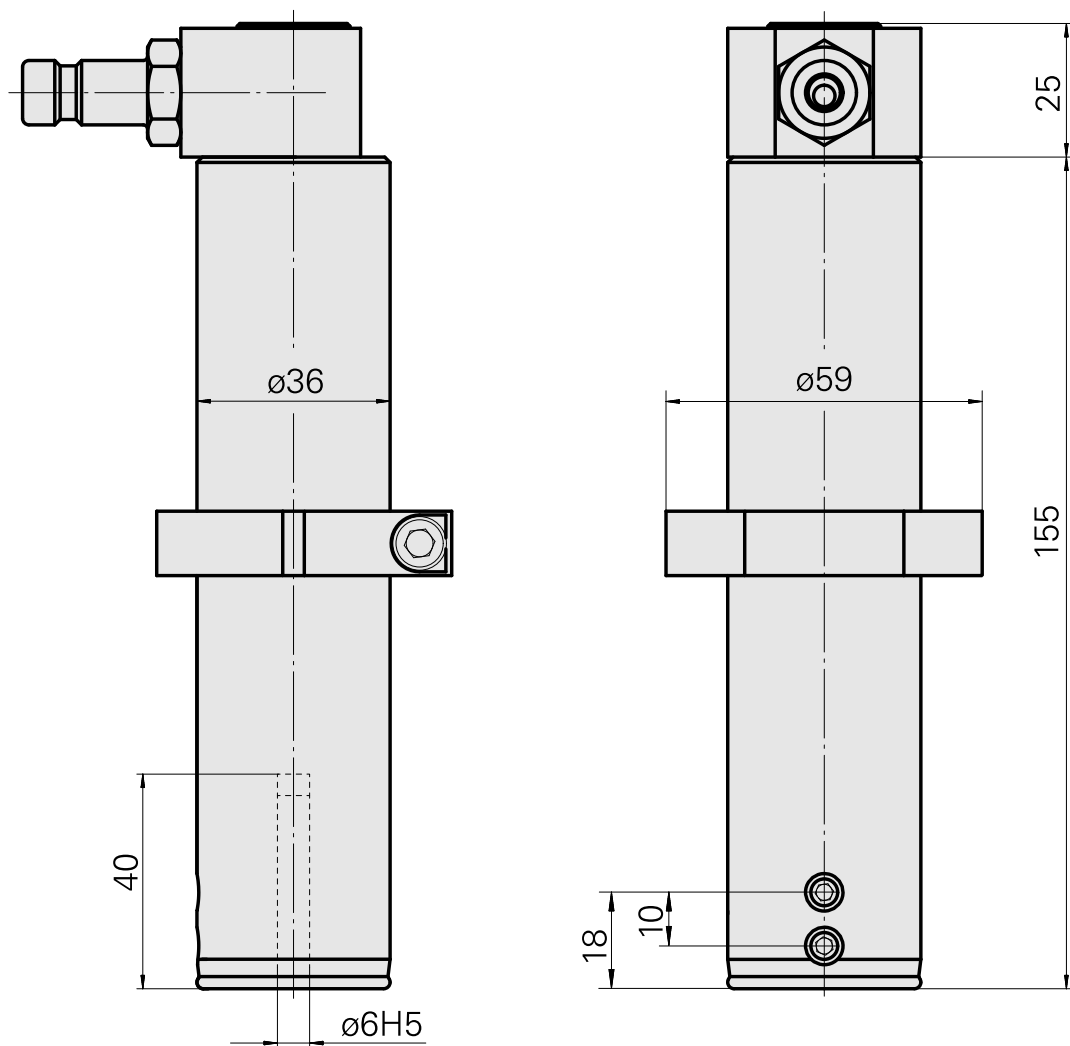

Bohrhalter D6

Características técnicas

Antrieb	nicht angetrieben
Fixierung MS	Klemmring D36
Kühlung	innen
Druck	80 bar
Aufnahme	D6
X [mm]	-
Y [mm]	-
Z [mm]	-
Produkte INDEX TRAUB	MS32C • MS52C • MS32-6.2 • MS40-6 • MS40-8 • MS52-6.3 • MS32-6.3

Documentos

Não há downloads disponíveis para este produto

Acessórios

Acessórios opcionais

Outros acessórios

[Verschlusskupplung G1/4 SP-006-0-WR513-11-2 Serie LP](#)

ID do produto : 10837142

ID anterior do produto : 474940.0112

[STECKNIPPEL G 1/4 SP-006-1-WR013-11 Serie LP](#)

ID do produto : 10186287

ID anterior do produto : 474946.25
