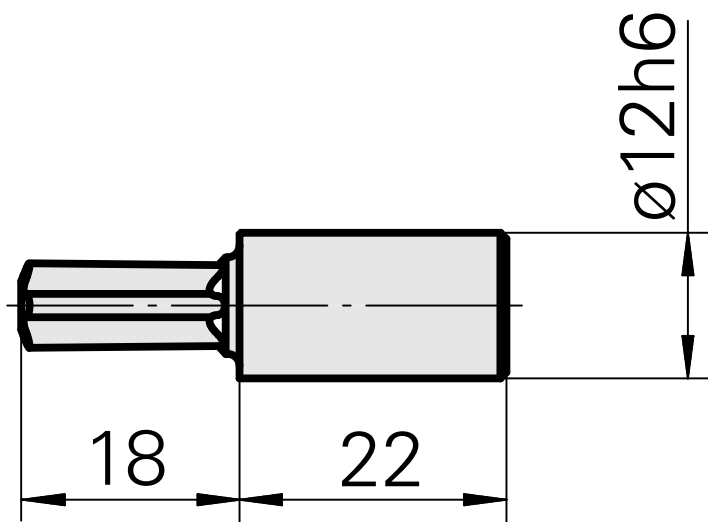

## 拉刀 Torx 15

### 技术特点

刀座附件类别  
夹具  
刀具夹具

拉刀  
Torx 15  
12mm