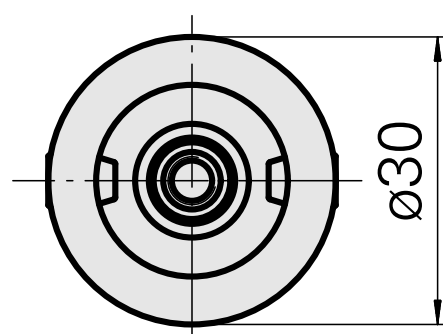

WFB 20-12 WFB 20-12, rallonge

Données techniques

Catégorie d'accessoires PO	WFB 20-12
Attachement	WFB 20-12
Inserts à changement rapide	autres attachements

Documents

Remarques concernant les produits

[DE \(pdf\)](#)

[EN \(pdf\)](#)

[FR \(pdf\)](#)

[PT \(pdf\)](#)

Accessoires

Accessoires optionnels

Autres accessoires

[Goupille filetée M 6x1x7](#)

ID produit : 10004947