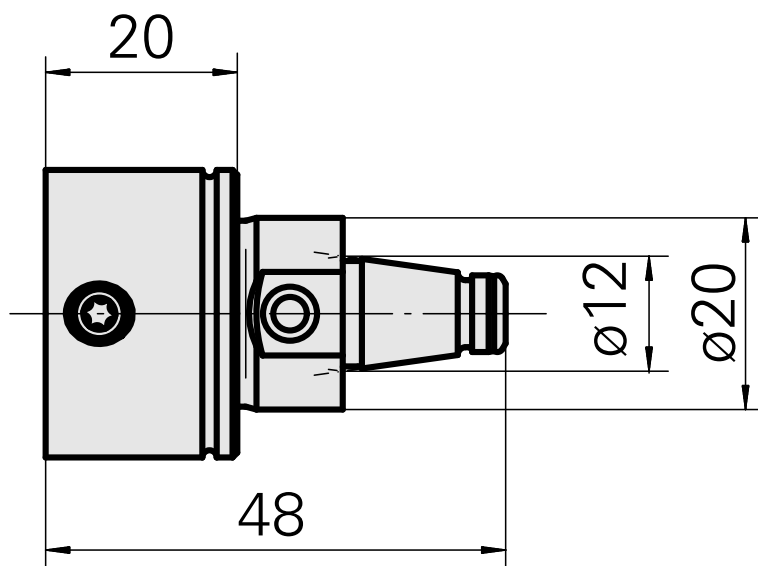

WFB 20-12 WFB 20-12, rallonge

Données techniques

Catégorie d'accessoires PO	WFB 20-12
Attachement	WFB 20-12
Inserts à changement rapide	autres attachements

Documents

Remarques concernant les produits

[DE \(pdf\)](#)

[EN \(pdf\)](#)

[FR \(pdf\)](#)

[PT \(pdf\)](#)

Accessoires

Accessoires optionnels

Autres accessoires

[Goupille filetée M 6x1x7](#)

ID produit : 10004947

Ancienne ID produit : 326171
