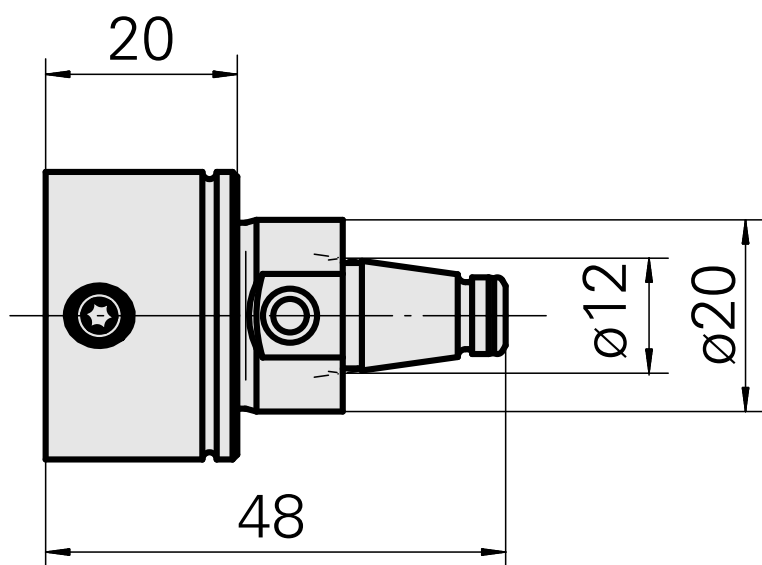

WFB 20-12 WFB 20-12, rallonge

Données techniques

Catégorie d'accessoires PO	WFB 20-12
Attachement	WFB 20-12
Inserts à changement rapide	autres attachements

Documents

Remarques concernant les produits

[DE \(pdf\)](#)

[EN \(pdf\)](#)

[FR \(pdf\)](#)

[PT \(pdf\)](#)

Accessoires

Accessoires optionnels

Autres accessoires

[Goupille filetée M 6x1x7](#)

ID produit : 10004947

Ancienne ID produit : 326171
