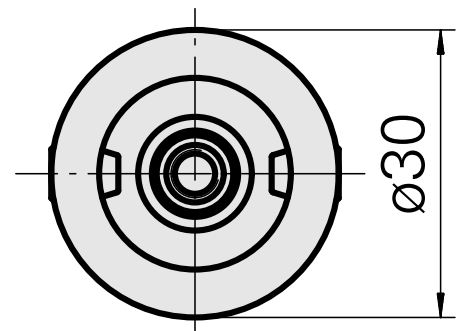

WFB 20-12 WFB 20-12, rallonge

Données techniques

Catégorie d'accessoires PO	WFB 20-12
Attachement	WFB 20-12
Inserts à changement rapide	autres attachements

Documents

Remarques concernant les produits

[DE \(pdf\)](#)

[EN \(pdf\)](#)

[FR \(pdf\)](#)

[PT \(pdf\)](#)

Accessoires

Accessoires optionnels

Autres accessoires

[Goupille filetée M 6x1x7](#)

ID produit : 10004947