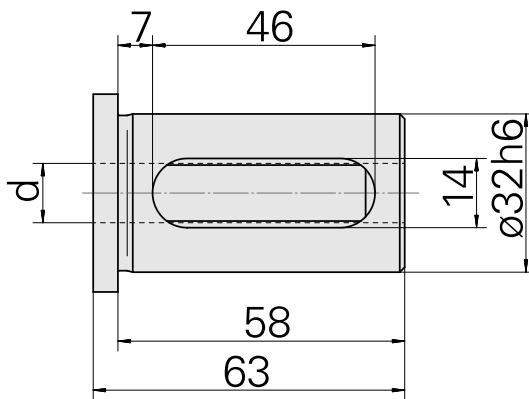

## Bucha de montagem com anel D32/ 15mm

### Características técnicas

PF Categoria de acessórios	Bucha de montagem com anel
Recepção	D32
Alojamento de ferramenta	15mm