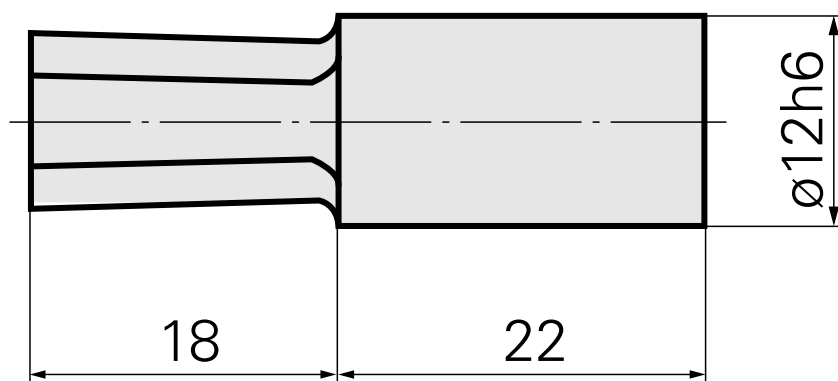

Outil de brochage SW12 mm

Données techniques

Catégorie d'accessoires PO	Outil de brochage
Attachement	SW12 mm
Logement d'outils	12mm

Documents

Aucun téléchargement n'est disponible pour ce produit