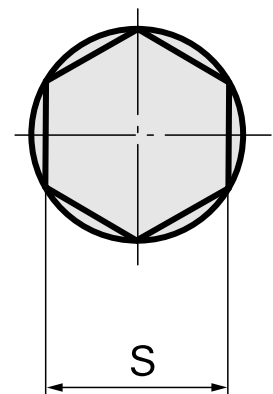

## Broach SW12 mm

### Technische Daten

WZH Zubehörkategorie	Räumdorn
Aufnahme	SW12 mm
Werkzeugaufnahme	12mm