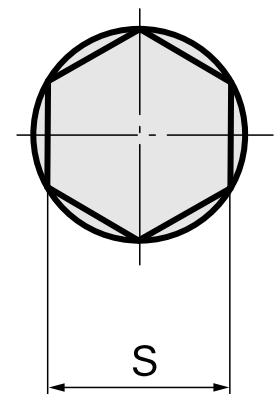

Räumdorn SW12 mm

Technische Daten

WZH Zubehörkategorie	Räumdorn
Aufnahme	SW12 mm
Werkzeugaufnahme	12mm

Dokumente

Für dieses Produkt sind keine Downloads vorhanden