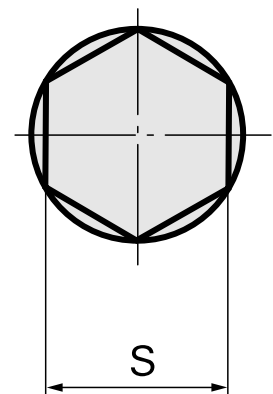

Outil de brochage SW12 mm

Données techniques

Catégorie d'accessoires PO	Outil de brochage
Attachement	SW12 mm
Logement d'outils	12mm

Documents

Aucun téléchargement n'est disponible pour ce produit