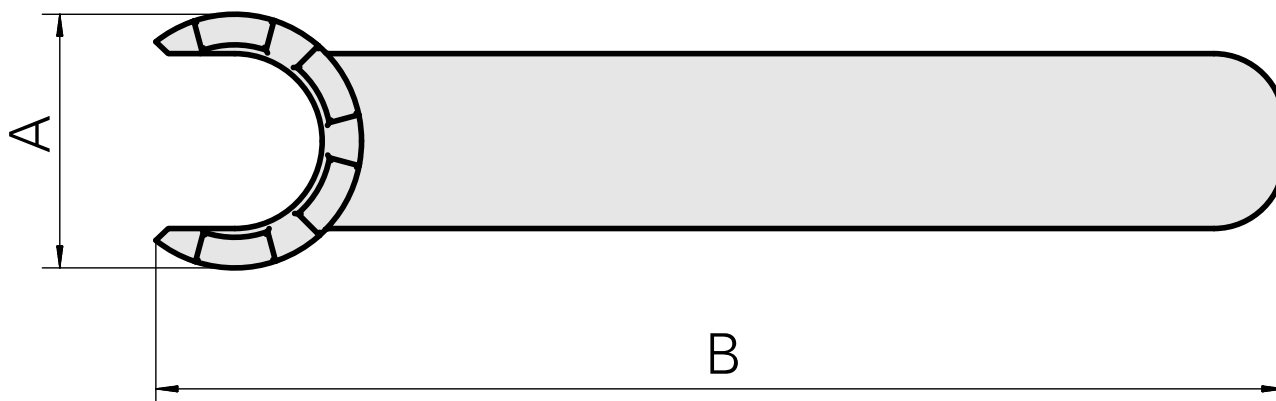

Clé

Données techniques

Catégorie d'accessoires PO

Outil

Attachement

ER16

Type de pince de bridage

ER 16

Type d'écrous de serrage

Filet inter à diamètre réduit

Outil pour pinces de serrage

Clé pour écrou de serrage

Documents

Aucun téléchargement n'est disponible pour ce produit