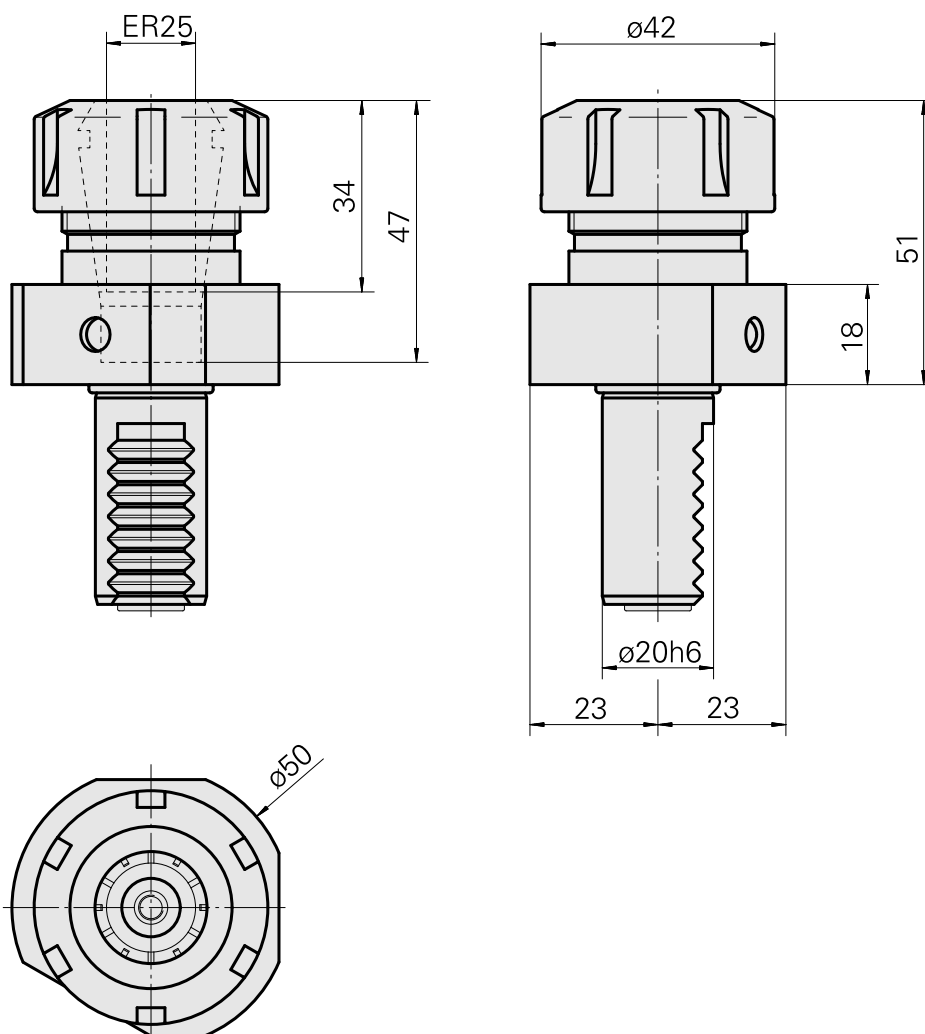

## Porte-foret VDI 20 ER25, Forme E4

### Données techniques

Queue VDI	VDI 20
Entraînement	non entraîné
Fixation VDI	aucune
Arrosage	central
Pression	80 bar
Attachement	ER25
Réversible 180°	non
X [mm]	51
Y [mm]	-
Z [mm]	-

---

### [Clé](#)

ID produit : 10802433

Ancienne ID produit : 490219.0251

Catégorie d'accessoires PO Outil	Attachement ER25	Type de pince de bridage ER 25	Type d'écrous de serrage Filet inter
Outil pour pinces de serrage Clé pour écrou de serrage			