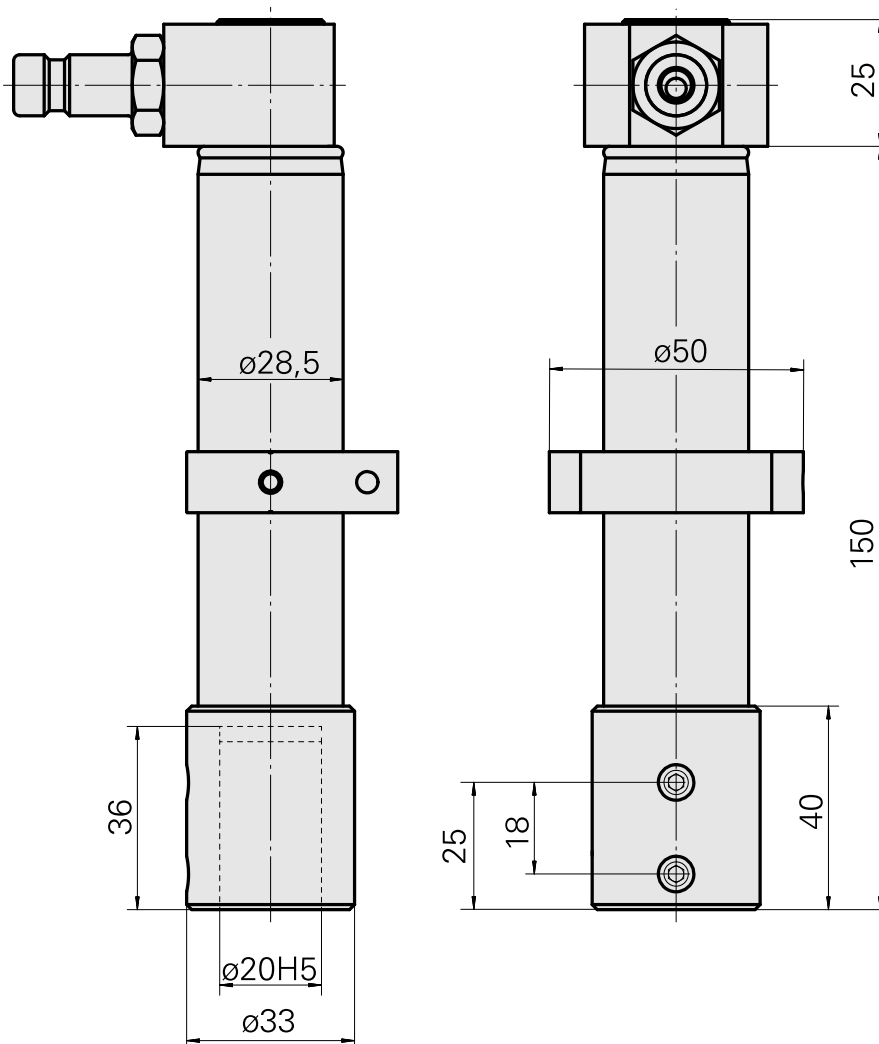

### Características técnicas

Acionamento	não acionado
Fixação MS	Trava de anel D28,5
Refrigeração	interno
Pressão (até)	80 bar
Recepção	D20
X [mm]	-
Y [mm]	-
Z [mm]	-
Produtos INDEX TRAUB	MS16-6 • MS22-6 • MS22-8 • MS24-6 • MS16-6 Plus