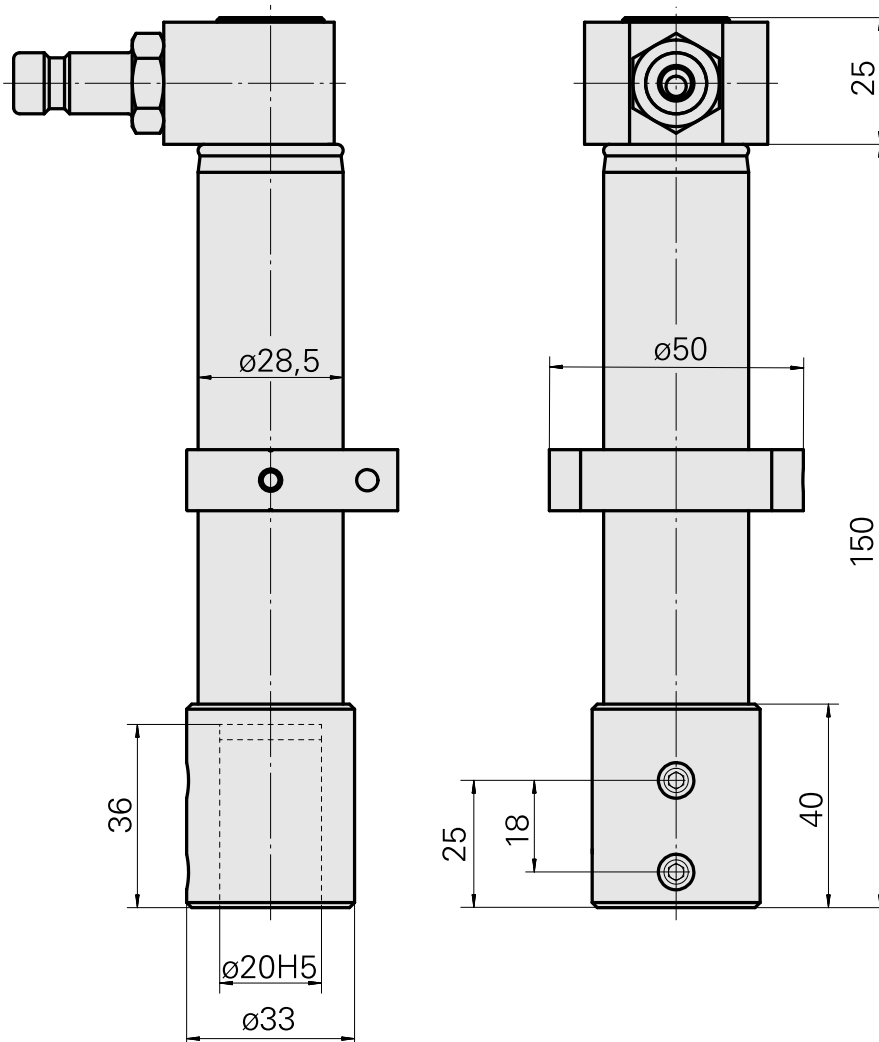

Porte-foret D20

Données techniques

Entraînement	non entraîné
Fixation MS	Bague de serrage D28,5
Arrosage	central
Pression	80 bar
Attachement	D20
X [mm]	-
Y [mm]	-
Z [mm]	-
Produits INDEX TRAUB	MS16-6 • MS22-6 • MS22-8 • MS24-6 • MS16-6 Plus

Catégorie d'accessoires PO Douille attachement colerette	Attachement D20	Logement d'outils 3mm
---	--------------------	--------------------------

[Douille attachement colerette D20/ 4mm](#)

ID produit : 10215398

ID produit : 10832261

Ancienne ID produit : W68510.0405

Catégorie d'accessoires PO Douille attachement colerette	Attachement D20	Logement d'outils 5mm
---	--------------------	--------------------------

[Douille attachement collerette D20/ 6mm](#)

ID produit : 10048953
Ancienne ID produit : W68510.0406

Catégorie d'accessoires PO Douille attachement collerette	Attachement D20	Logement d'outils 6mm
--	--------------------	--------------------------