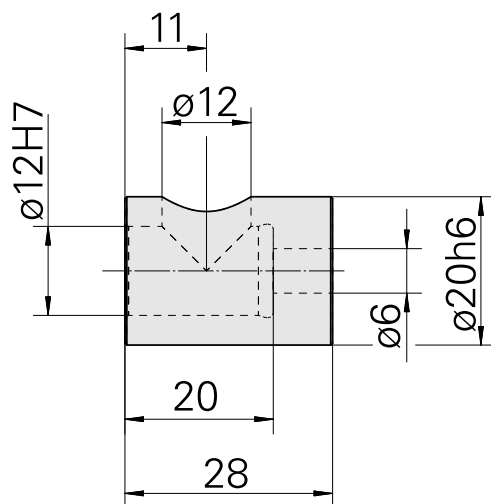

Douille de serrage D20/ 12mm

Données techniques

Catégorie d'accessoires PO	Douille de serrage
Attachement	D20
Logement d'outils	12mm

Documents

Aucun téléchargement n'est disponible pour ce produit