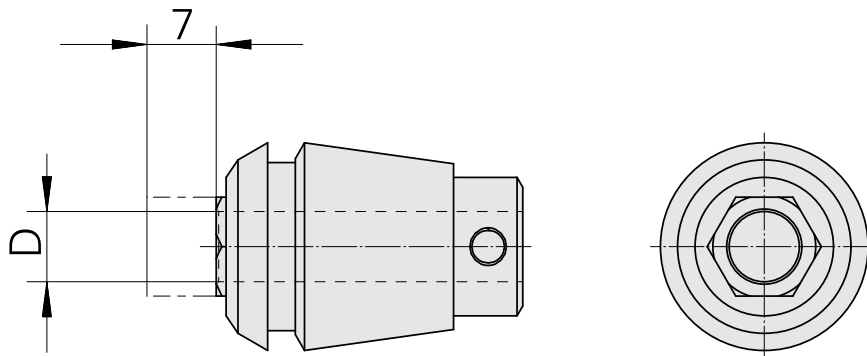

## ER-Porta pinça para torneira ET 1-20 6,3

### Características técnicas

PF Categoria de acessórios	ER-Porta pinça para torneira
Recepção	ER20
Alojamento de ferramenta	6,3mm
Tipo de pinça de aperto	ET 1-20

10614895  
323449

**INDEX**

---