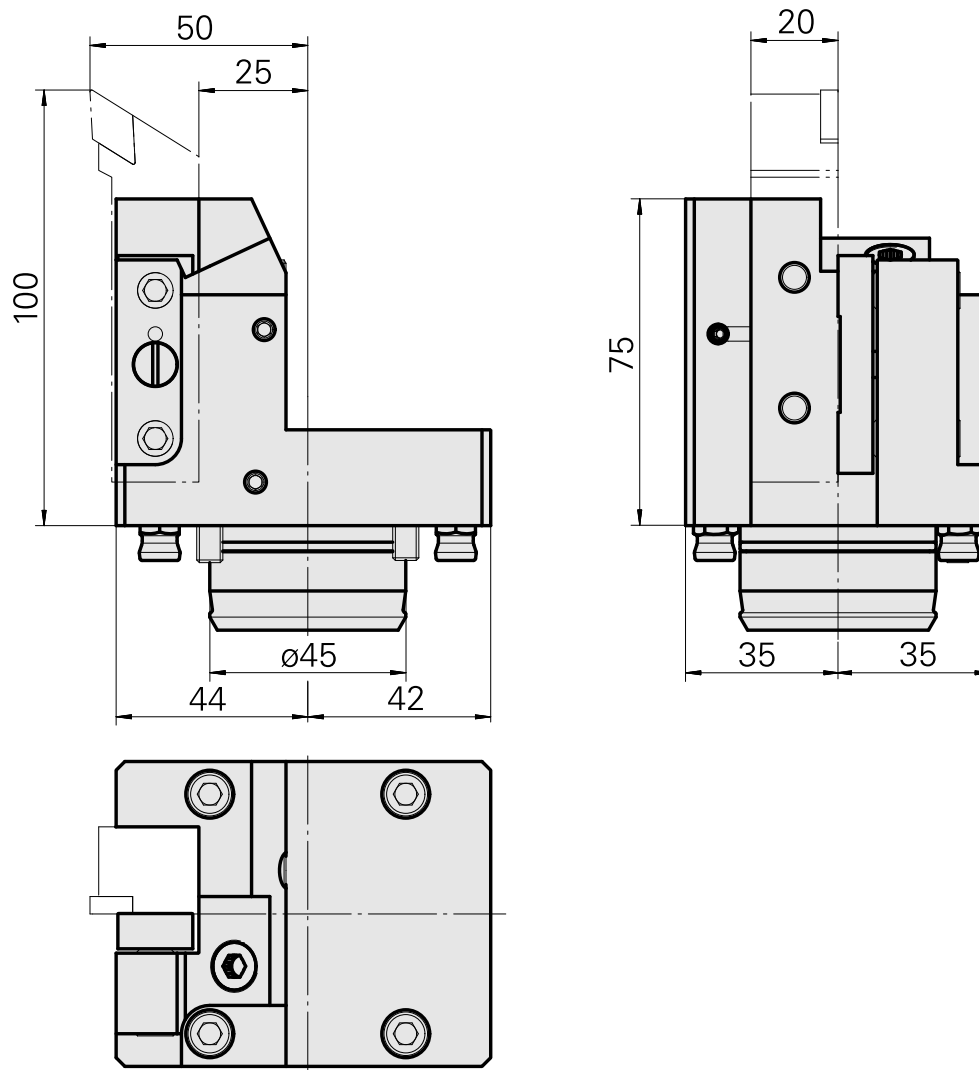

## PO de tournage KPS 45 Carré 20x20

### Données techniques

Queue KPS	KPS 45
Entraînement	non entraîné
Arrosage	central et extérieur
Attachement	Carré 20x20
Pression	80 bar
X [mm]	75
Y [mm]	-
Z [mm]	25
Produits INDEX TRAUB	ABC65 • TNK42/65 • C200 Tandem

#### [Douille 4x8x12](#)

ID produit : 10831938

Ancienne ID produit : W02010.0002

---

#### [Vis creuse M12x1](#)

ID produit : 10757766

Ancienne ID produit : W02013.0001

---