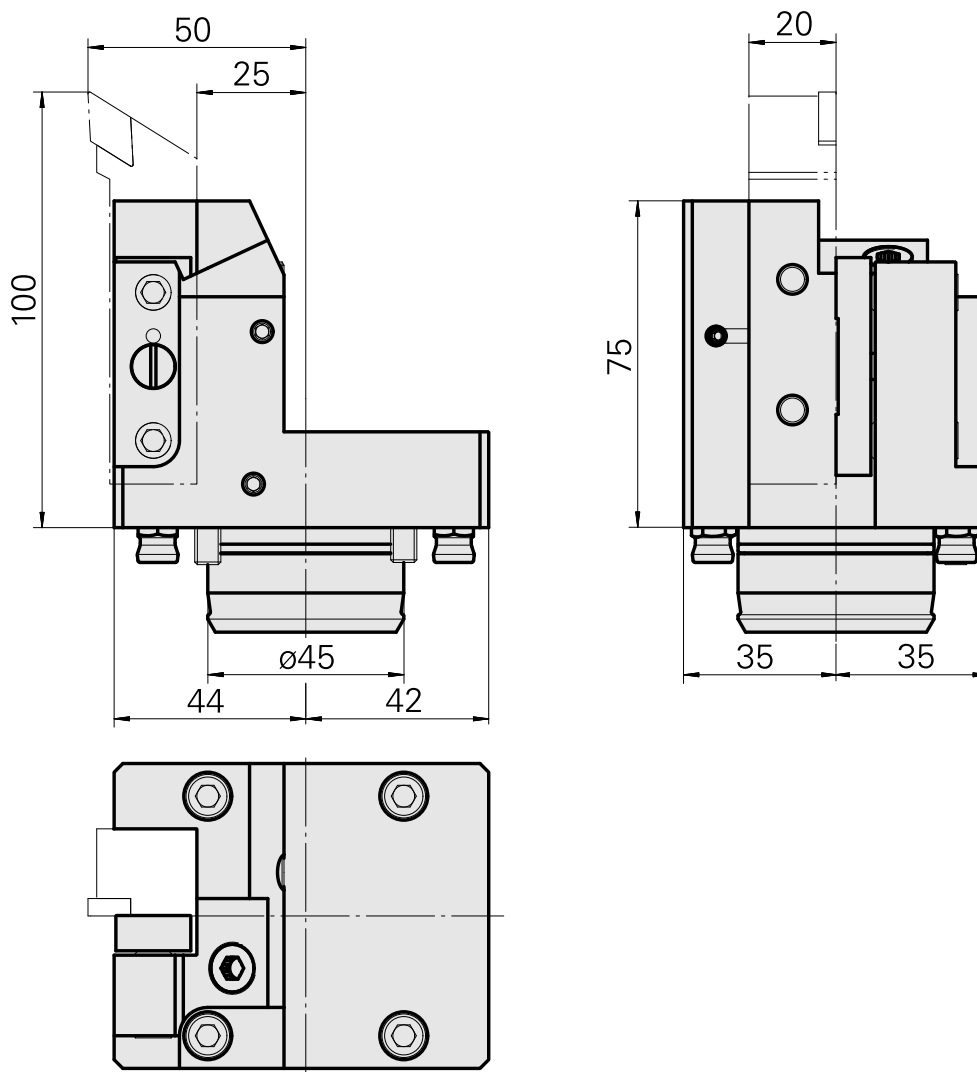

## PO de tournage KPS 45 Carré 20x20

### Caratteristiche tecnica

Queue KPS	KPS 45
Entraînement	non entraîné
Arrosage	central et extérieur
Attachement	Carré 20x20
Pression	80 bar
X [mm]	75
Y [mm]	-
Z [mm]	25
Produits INDEX TRAUB	ABC65 • TNK42/65 • C200 Tandem

#### [Douille 4x8x12](#)

Id prodotto : 10831938

Id prodotto precedente : W02010.0002

---

#### [Vis creuse M12x1](#)

Id prodotto : 10757766

Id prodotto precedente : W02013.0001

---