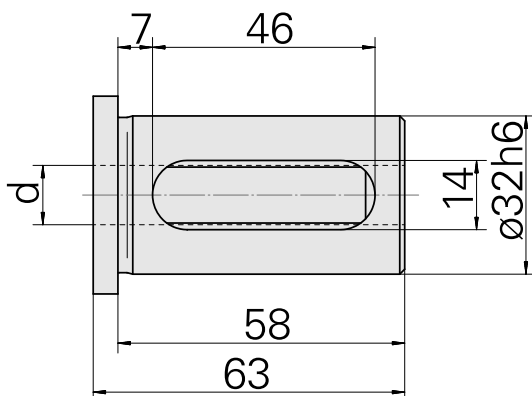

Douille attachement colerette D32/ 24mm

Données techniques

Catégorie d'accessoires PO	Douille attachement colerette
Attachement	D32
Logement d'outils	24mm

Documents

Aucun téléchargement n'est disponible pour ce produit