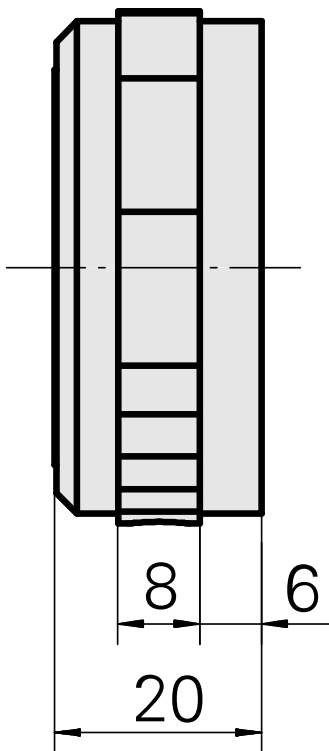

Matrice d'estampage, D50 mm

Caractéristiques techniques

Catégorie d'accessoires PO

Galet d'estampage

Documents

Aucun téléchargement n'est disponible pour ce produit