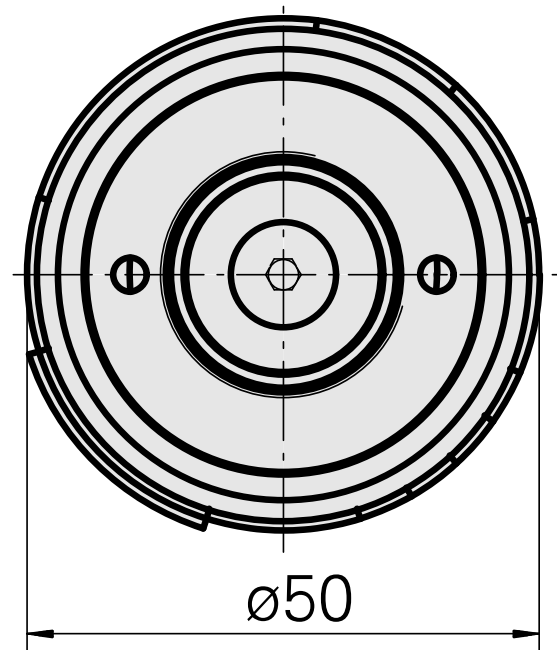

Matrice d'estampage, D50 mm

Caractéristiques techniques

Catégorie d'accessoires PO

Galet d'estampage

Documents

Aucun téléchargement n'est disponible pour ce produit