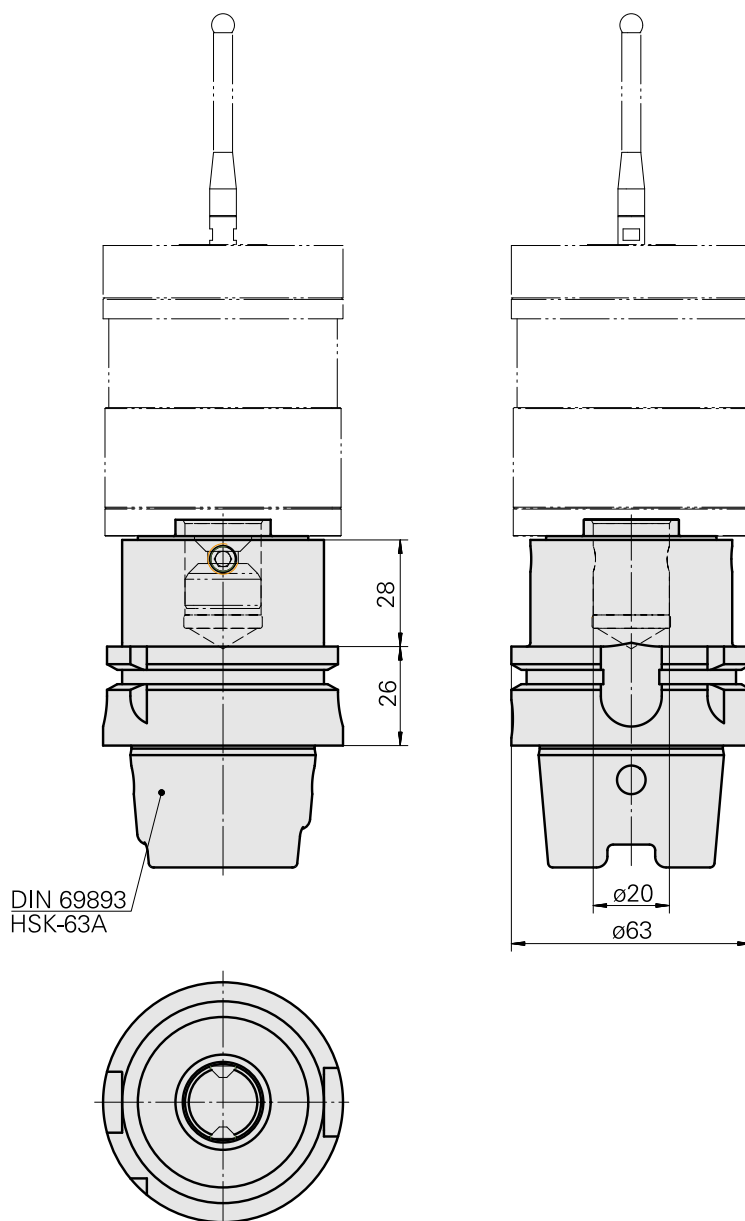

Support de palpeur de mesure HSK 63 T Re

Données techniques

Queue HSK	HSK 63
Forme HSK	T
Attachement	Renishaw D20
X [mm]	59,3
Z [mm]	—
Produits INDEX TRAUB	G220.2

Documents

Aucun téléchargement n'est disponible pour ce produit