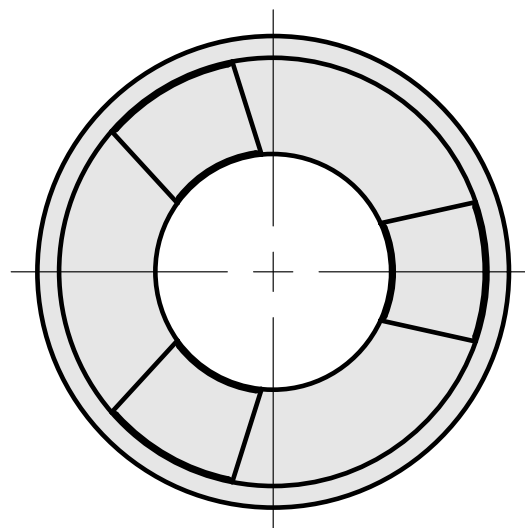

Porca tensora

Características técnicas

PF Categoria de acessórios	Garra
Recepção	ER11
Tipo de pinça de aperto	ER 11
Fixação do tipo porca	Rosca macho

Documentos

Não há downloads disponíveis para este produto