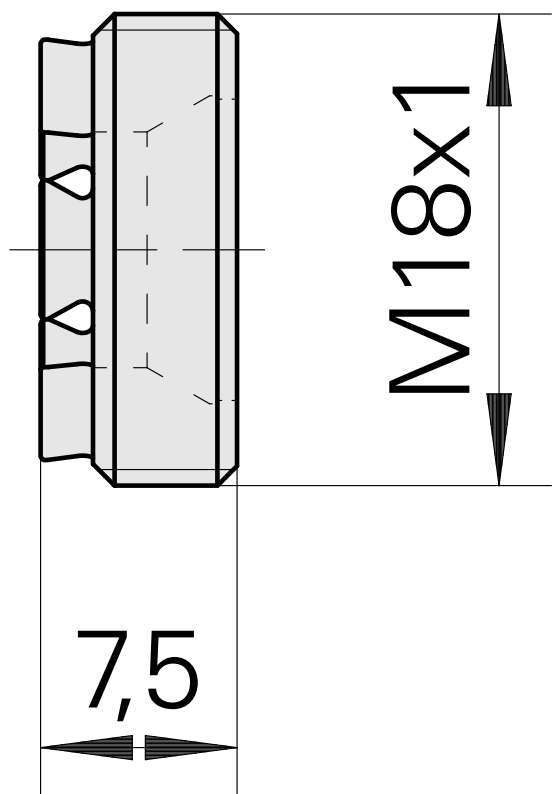

Écrou de serrage

Données techniques

Catégorie d'accessoires PO	Écrou de serrage
Attachement	ER11
Type de pince de bridage	ER 11
Type d'écrous de serrage	Filet exter