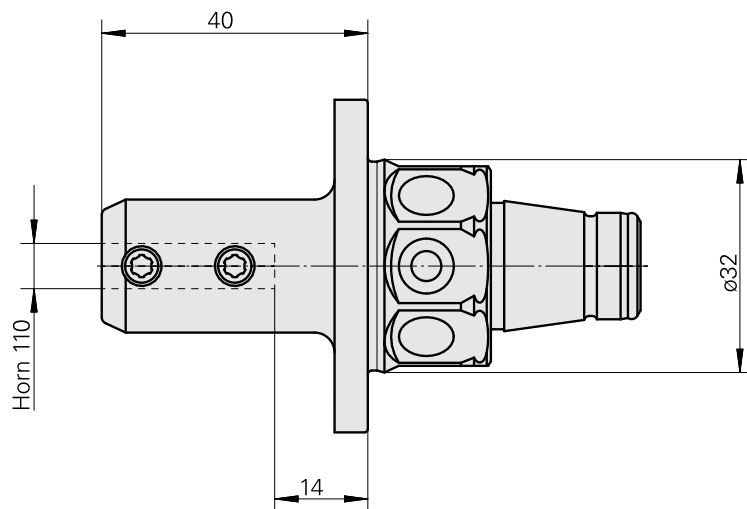

## WFB 32-20 Horn, type 110

### Données techniques

Catégorie d'accessoires PO

WFB 32-20

Attachement

Horn, type 110

Inserts à changement rapide

Horn S-Mini