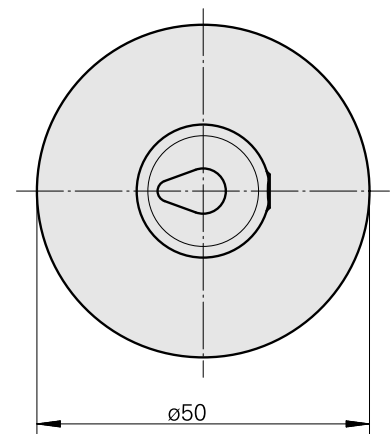

WFB 32-20 Horn Type 110

Características técnicas

PF Categoria de acessórios	WFB 32-20
Recepção	Horn Type 110
Inserções de troca rápida	Horn S-Mini

Documentos

Não há downloads disponíveis para este produto