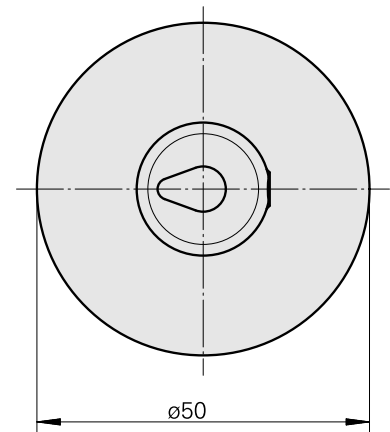

### Données techniques

Catégorie d'accessoires PO

WFB 32-20

Attachement

Horn, type 110

Inserts à changement rapide

Horn S-Mini