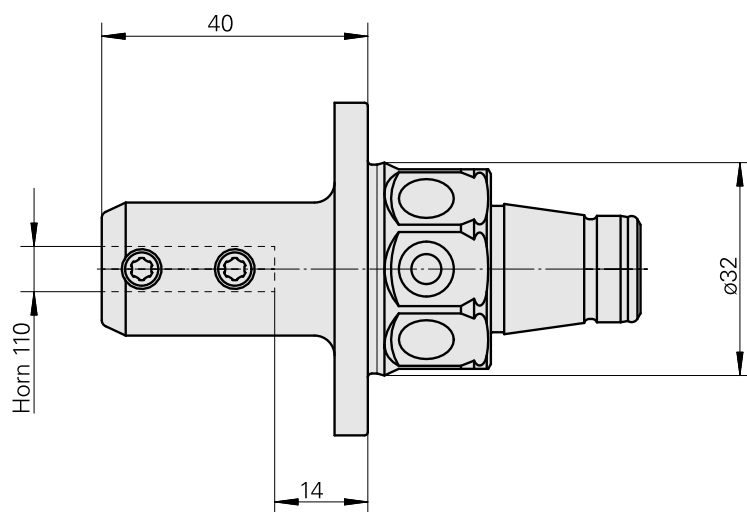

WFB 32-20 Horn Type 110

Características técnicas

PF Categoria de acessórios	WFB 32-20
Recepção	Horn Type 110
Inserções de troca rápida	Horn S-Mini

Documentos

Não há downloads disponíveis para este produto