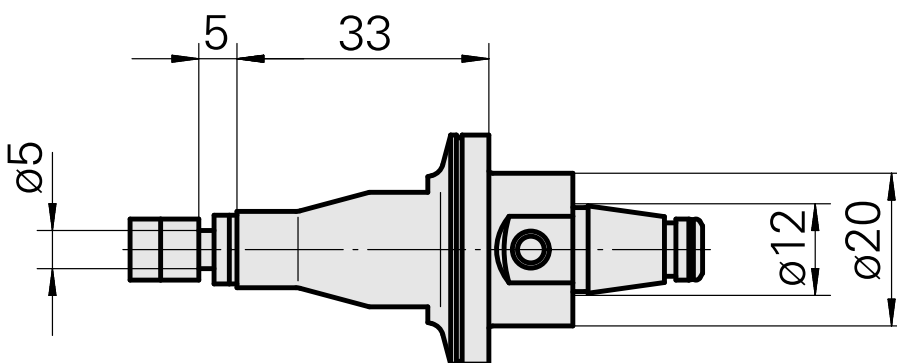

WFB 20-12 Arbre porte- fraise D5

Données techniques

Catégorie d'accessoires PO

WFB 20-12

Attachement

Arbre porte- fraise D5

Inserts à changement rapide

attachement porte fraise