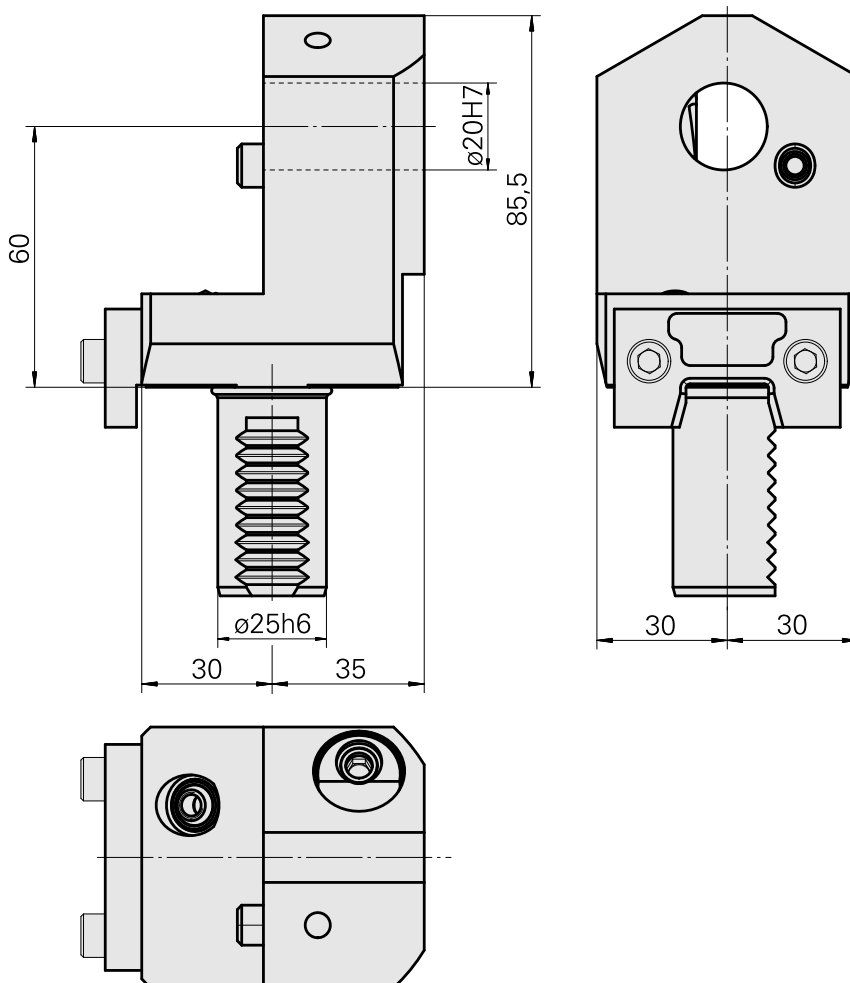

## Adaptateur

### Données techniques

Queue VDI	VDI 25
Entraînement	non entraîné
Fixation VDI	Vés
Arrosage	central et extérieur
Pression	40 bar
Attachement	VDI 20
Réversible 180°	non
X [mm]	60
Y [mm]	–
Z [mm]	2
Produits INDEX TRAUB	ABC • ABC.2

#### [Buse à bille Ø12 M6 12D/M6](#)

ID produit : 10602750

Ancienne ID produit : 474550.0101

---