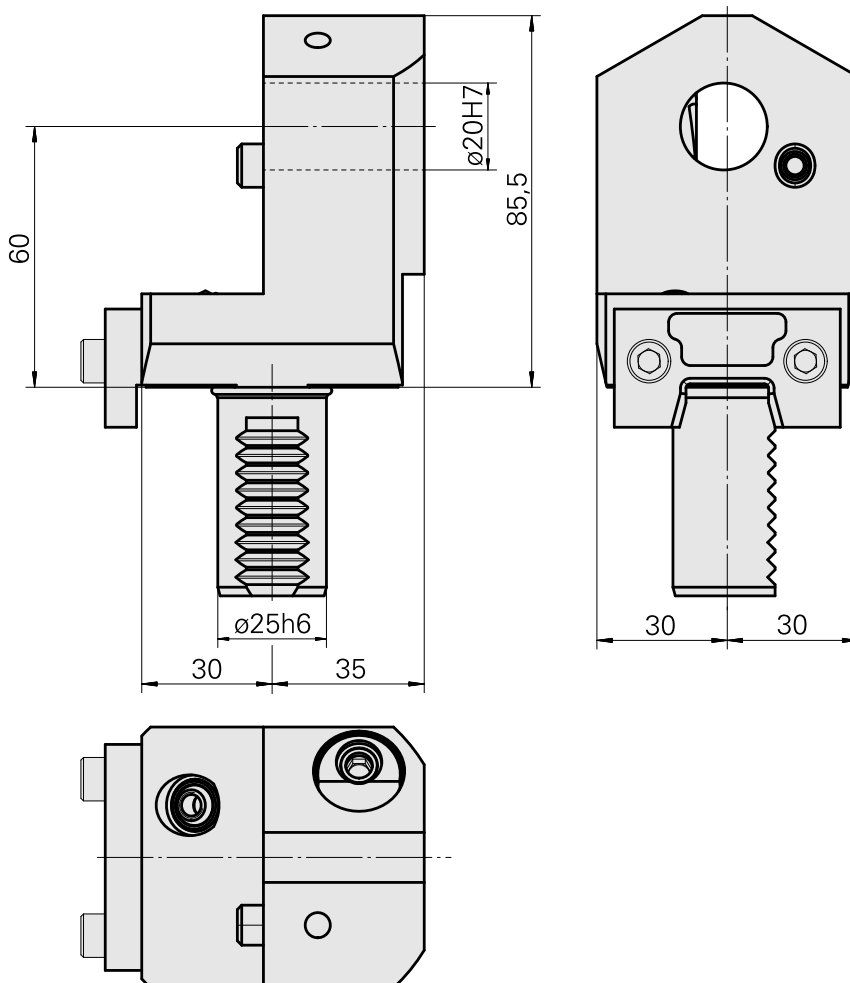

## Compensation holder

### Caratteristiche tecniche

Gambo VDI	VDI 25
Azionamento	non azionato
Fissaggio VDI	barra V
Raffreddamento	esterno e interno
Pressione	40 bar
Attacco	VDI 20
ruotabile di 180°	no
X [mm]	60
Y [mm]	–
Z [mm]	2
Prodotti INDEX TRAUB	ABC • ABC.2

#### [Ugello Palla 12D/M6](#)

Id prodotto : 10602750

Id prodotto precedente : 474550.0101

---