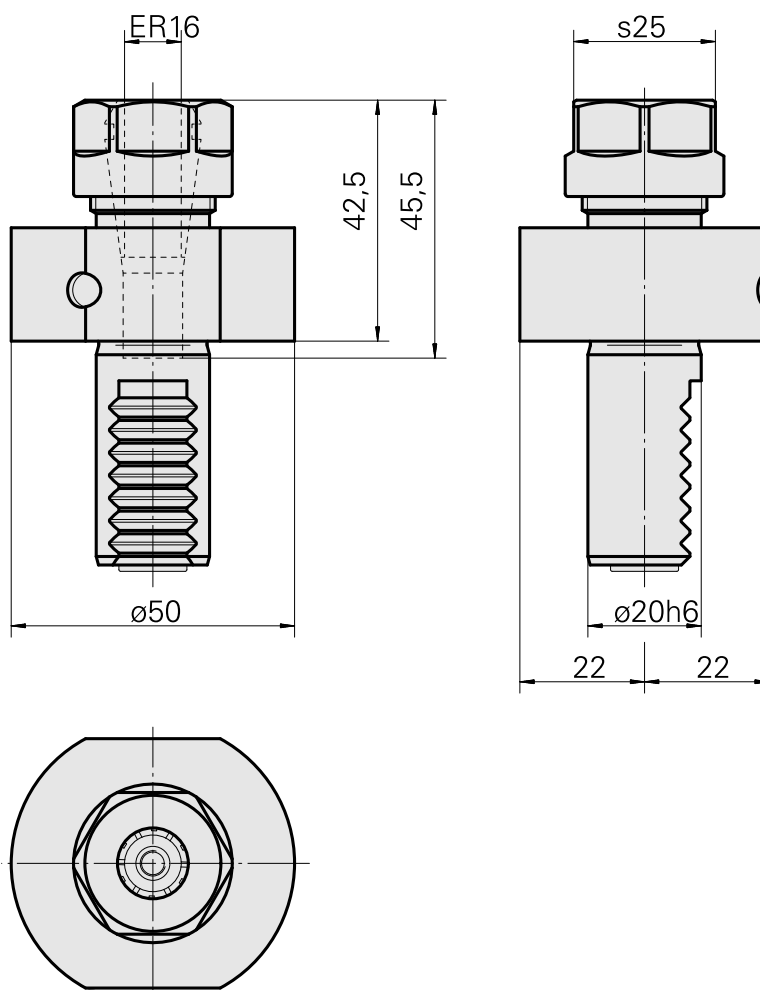

### Données techniques

Queue VDI	VDI 20
Entraînement	non entraîné
Fixation VDI	aucune
Arrosage	central
Pression	20 bar
Attachement	ER16
Réversible 180°	non
support de données	contrôler l'alésage logement
X [mm]	42,5
Y [mm]	–
Z [mm]	–