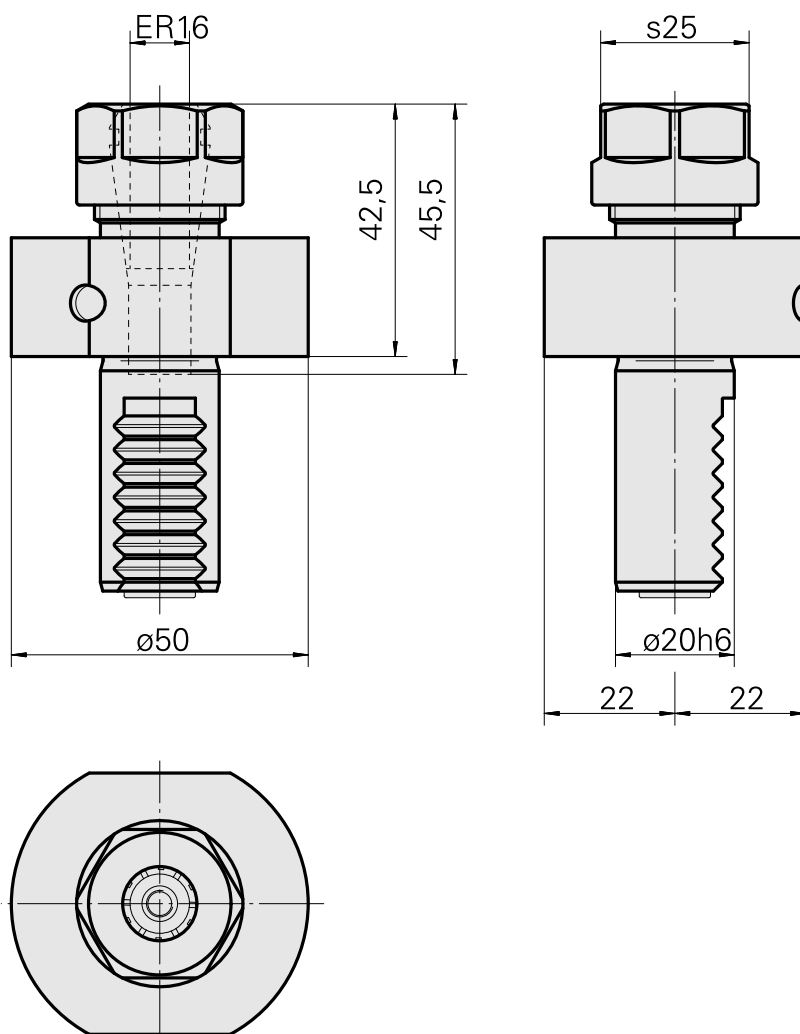

### Données techniques

Queue VDI	VDI 20
Entraînement	non entraîné
Fixation VDI	aucune
Arrosage	central
Pression	20 bar
Attachement	ER16
Réversible 180°	non
X [mm]	42,5
Y [mm]	–
Z [mm]	–

---

### [Clé](#)

ID produit : 10966369

Ancienne ID produit : 490219.0161

Catégorie d'accessoires PO Outil	Attachement ER16	Type de pince de bridage ER 16	Type d'écrous de serrage Filet inter
Outil pour pinces de serrage Clé pour écrou de serrage			