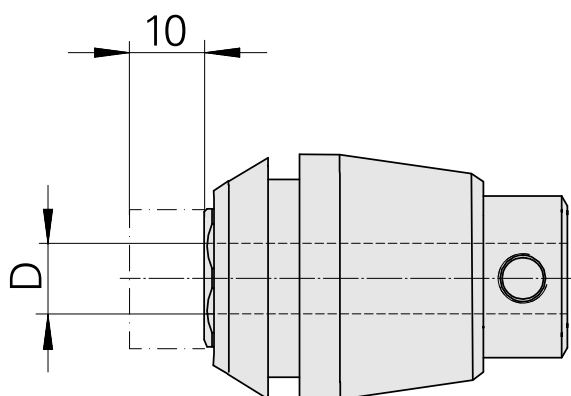

## Pince ER pour tarauds ET 1-32 6mm

### Données techniques

Catégorie d'accessoires PO	Pince ER pour tarauds
Attachement	ER32
Logement d'outils	6mm
Type de pince de bridage	ET 1-32

10588667  
324255

**INDEX**

---