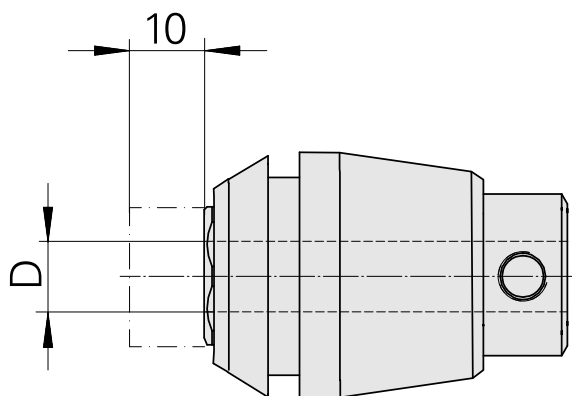

ER-Porta pinça para torneira ET 1-32 6mm

Características técnicas

PF Categoria de acessórios	ER-Porta pinça para torneira
Recepção	ER32
Alojamento de ferramenta	6mm
Tipo de pinça de aperto	ET 1-32

Documentos