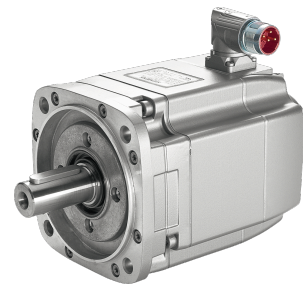

moteur CA

Données techniques

Fabr. tiers gamme prod.	Siemens
Sous-ensemble électrique	Servomoteur
Fabr. tiers gamme prod.	1FT7
Longueur	470 Millimeter
Largeur	155 Millimeter
Hauteur	216 Millimeter
Type tension	CA~
Vitesse nominale (tr/min)	4500 1/minute
Couple de arrêt [Nm]	28 Newton/meter
Connect. enfichable/type conn.	M23 (t. 1 / capteur) • M40 (t. 1,5)
Indice de protection	IP65
Résolution capteur (pc)	2048 pièce
Type capteur	incrément
Frein	non - non freiné
Modèle moteur	IM B5