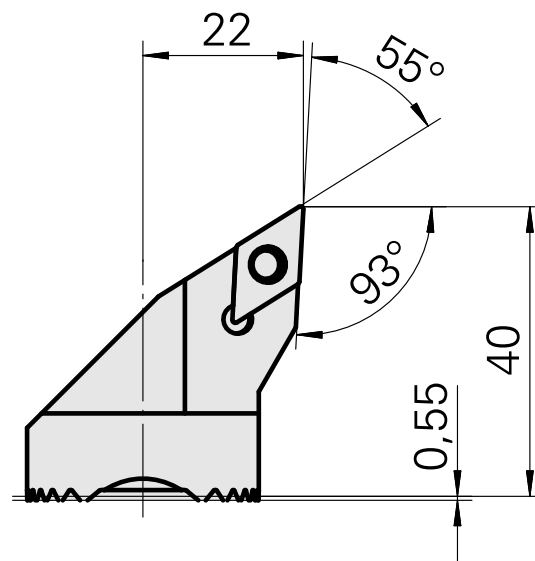

Ausdrehkopf

Technische Daten

Aufnahme	für DC.. 11T3..
Kühlung	innen
Druck	50 bar
X [mm]	40
Z [mm]	22
Produkte INDEX TRAUB	G220.3 • G220 • R200 • TNX65/42 • TNX220.3

Dokumente

Für dieses Produkt sind keine Downloads vorhanden

Zubehör

Zum Betrieb benötigt

[Senkschraube Wohlhaupter Nr. 115673](#)

Artikel-Id : 10587078

frühere Artikel-Id : W00013.0026
