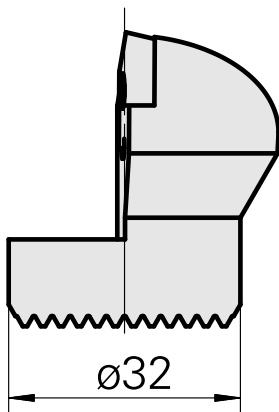

Ausdrehkopf

Technische Daten

Aufnahme	für DC.. 11T3..
Kühlung	innen
Druck	50 bar
X [mm]	40
Z [mm]	22
Produkte INDEX TRAUB	G220.3 • G220 • R200 • TNX65/42 • TNX220.3

Dokumente

Für dieses Produkt sind keine Downloads vorhanden

Zubehör

Zum Betrieb benötigt

[Senkschraube Wohlhaupter Nr. 115673](#)

Artikel-Id : 10587078

frühere Artikel-Id : W00013.0026
