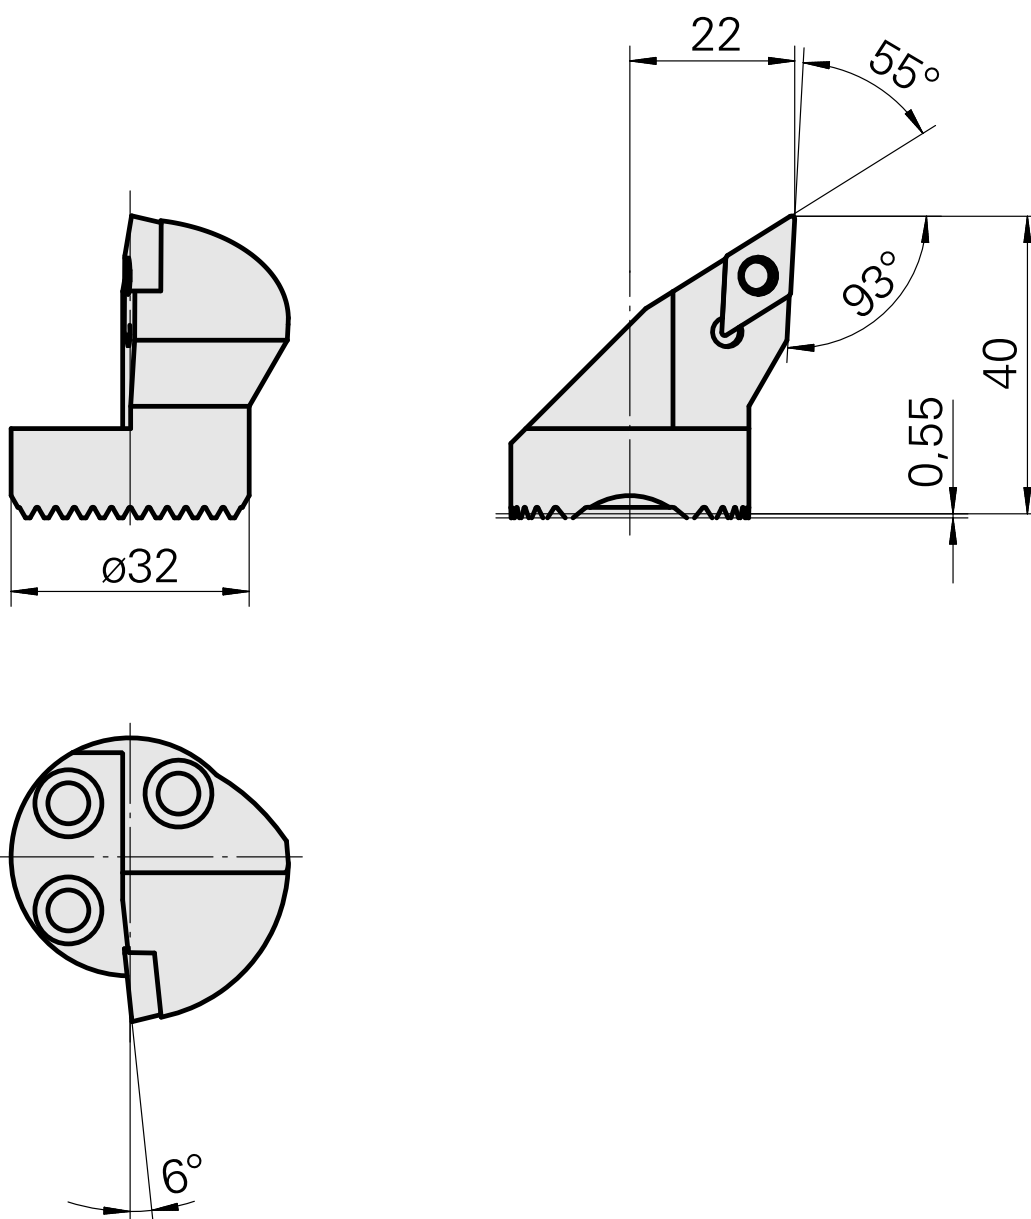

Tête d'alésage pour DC.. 11T3..

Données techniques

Attachement	pour DC.. 11T3..
Arrosage	central
Pression	50 bar
X [mm]	40
Z [mm]	22
Produits INDEX TRAUB	G220.3 • R200 • TNX65/42 • TNX220.3

Documents

Aucun téléchargement n'est disponible pour ce produit

Accessoires

Nécessaire à l'exploitation

[Vis à tête noyée Wohlhaupter Nr. 115673](#)

ID produit : 10587078

Ancienne ID produit : W00013.0026
