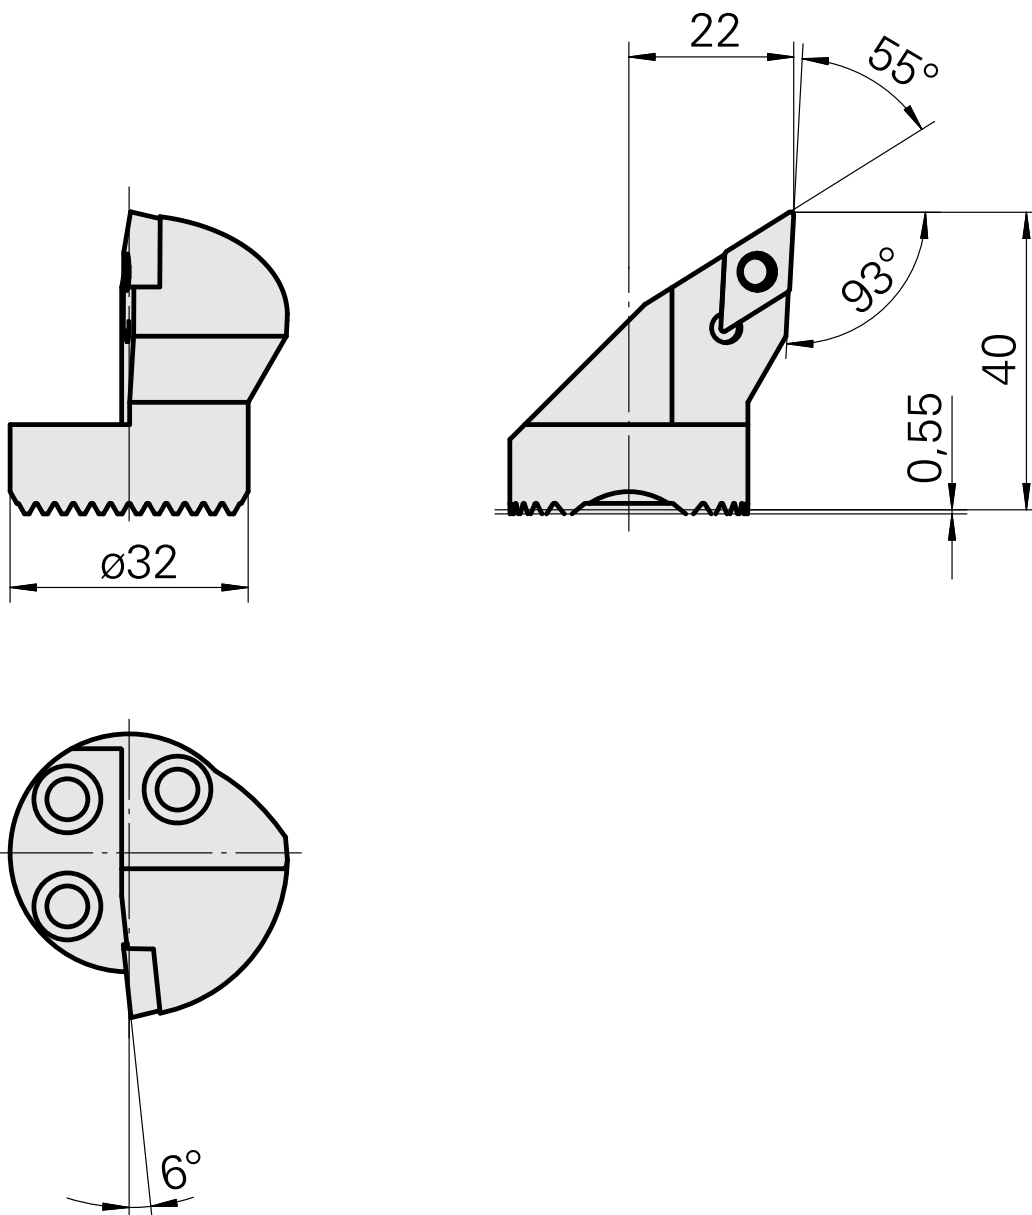

Ausdrehkopf

Technische Daten

Aufnahme	für DC.. 11T3..
Kühlung	innen
Druck	50 bar
X [mm]	40
Z [mm]	22
Produkte INDEX TRAUB	G220.3 • R200 • TNX65/42 • TNX220.3

Dokumente

Für dieses Produkt sind keine Downloads vorhanden

Zubehör

Zum Betrieb benötigt

[Senkschraube Wohlhaupter Nr. 115673](#)

Artikel-Id : 10587078

frühere Artikel-Id : W00013.0026
