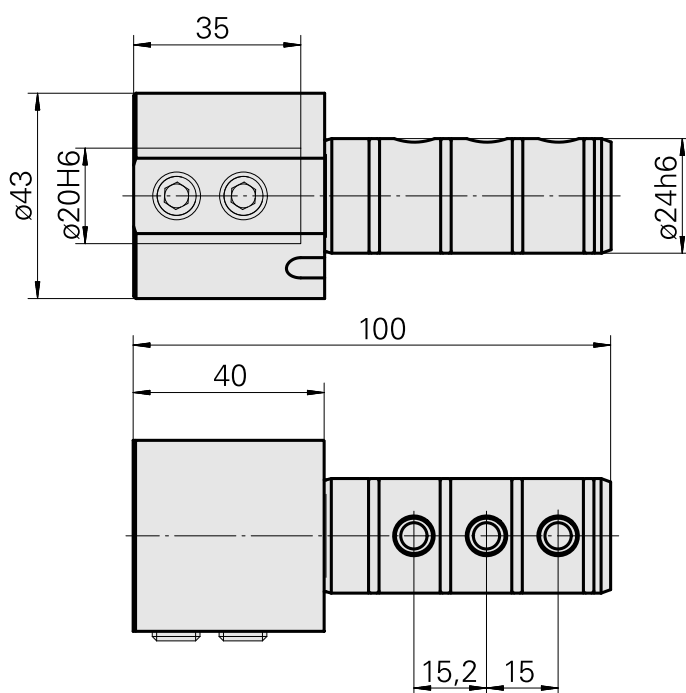

Aufnahme D20

Technische Daten

Antrieb	nicht angetrieben
Kühlung	innen
Aufnahme	D20
Druck	80 bar
X [mm]	-
Y [mm]	-
Z [mm]	-
Produkte INDEX TRAUB	ABC65 • TNK42/65 • TNL18 • TNL20 • TNL32-11 • TNL32 • TNL32-11 compact • TNL20-11 • TNL32 compact • TNL20.2-11 • TNK40.2-10 • TNK40.2-8 • TNL20.2

Dokumente

Für dieses Produkt sind keine Downloads vorhanden

Zubehör

Optionales Zubehör

weiteres Zubehör

[Aufnahmebuchse mit Bund D20](#)

Artikel-Id : 10063939

frühere Artikel-Id : W68510.04--

[Aufnahmebuchse D20](#)

Artikel-Id : 10994732

frühere Artikel-Id : W62220.01--
