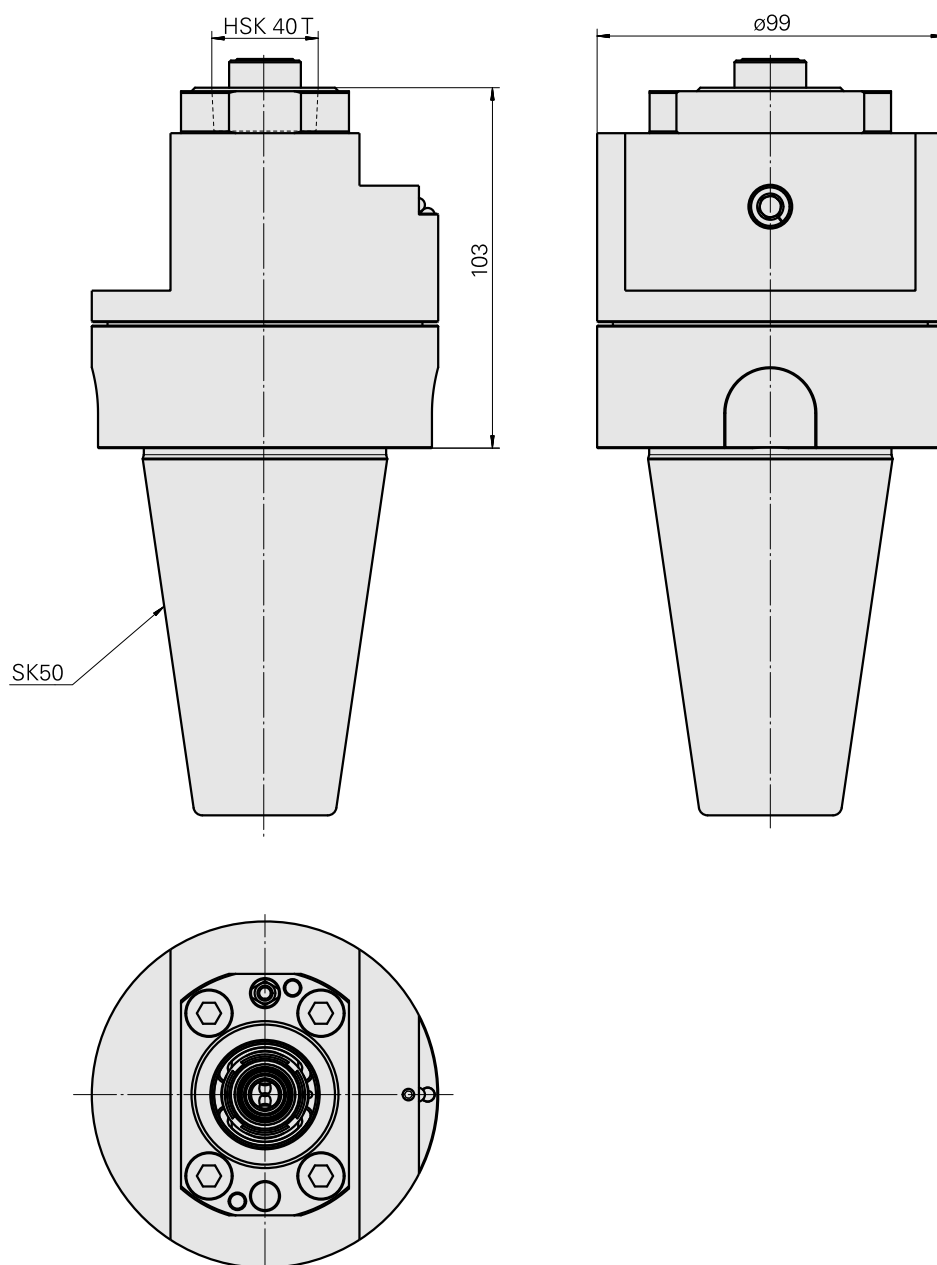

Adaptateur

Données techniques

Catégorie d'accessoires PO

Adapt. appareils de pré réglage

Attachement

SK50

Logement d'outils

HSK 40