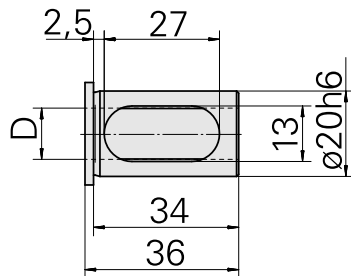

Douille attachement colerette D20/ 12mm

Données techniques

Catégorie d'accessoires PO

Douille attachement colerette

Attachement

D20

Logement d'outils

12mm