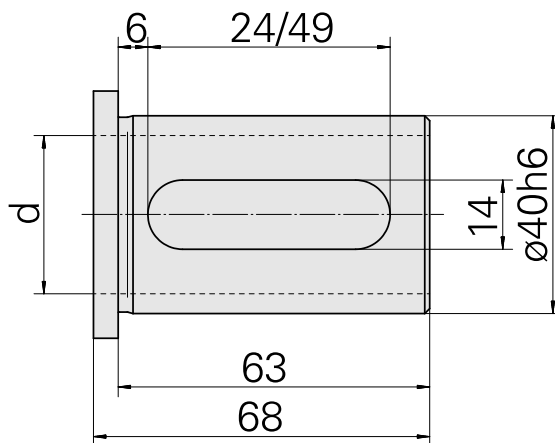

带肩安装套 D40/ 15mm

技术特点

刀座附件类别
夹具
刀具夹具

带肩安装套
D40
15mm

文件

没有针对此产品的任何下载