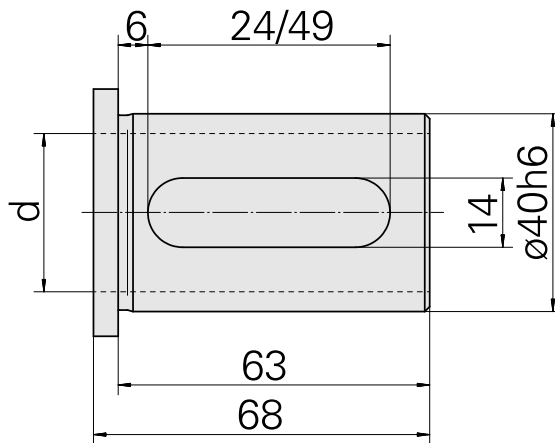

Douille attachement colerette D40/ 15mm

Données techniques

Catégorie d'accessoires PO

Douille attachement colerette

Attachement

D40

Logement d'outils

15mm