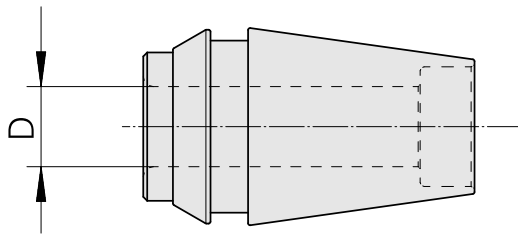

ER收缩夹头 ER 20 10mm

技术特点

刀座附件类别
夹具
刀具夹具
夹头型号

ER收缩夹头
ER20
10mm
ER 20

文件

没有针对此产品的任何下载