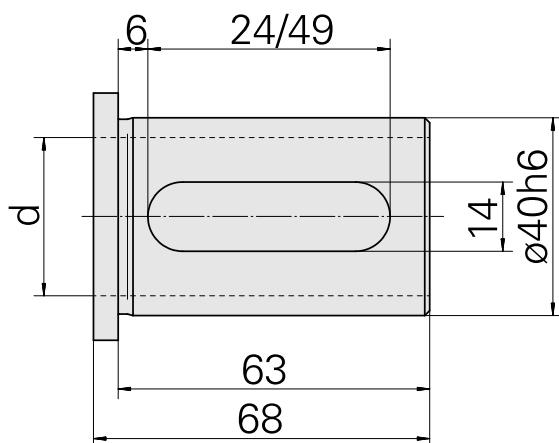

Douille attachement colerette D40/ 1"

Données techniques

Catégorie d'accessoires PO

Douille attachement colerette

Attachement

D40

Logement d'outils

1"