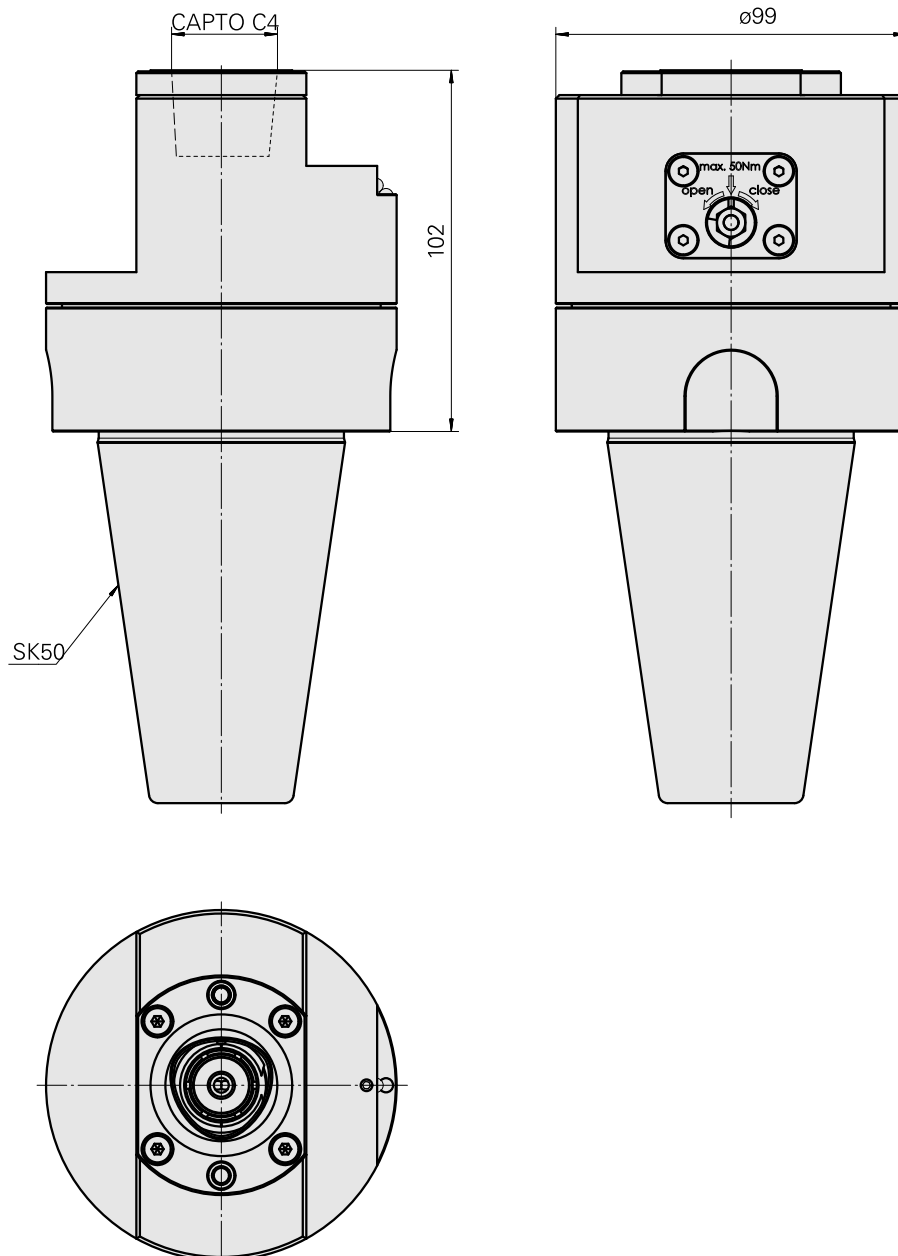

Adaptateur

Données techniques

Catégorie d'accessoires PO

Adapt. appareils de pré réglage

Attachement

SK50

Logement d'outils

CAPTO C4