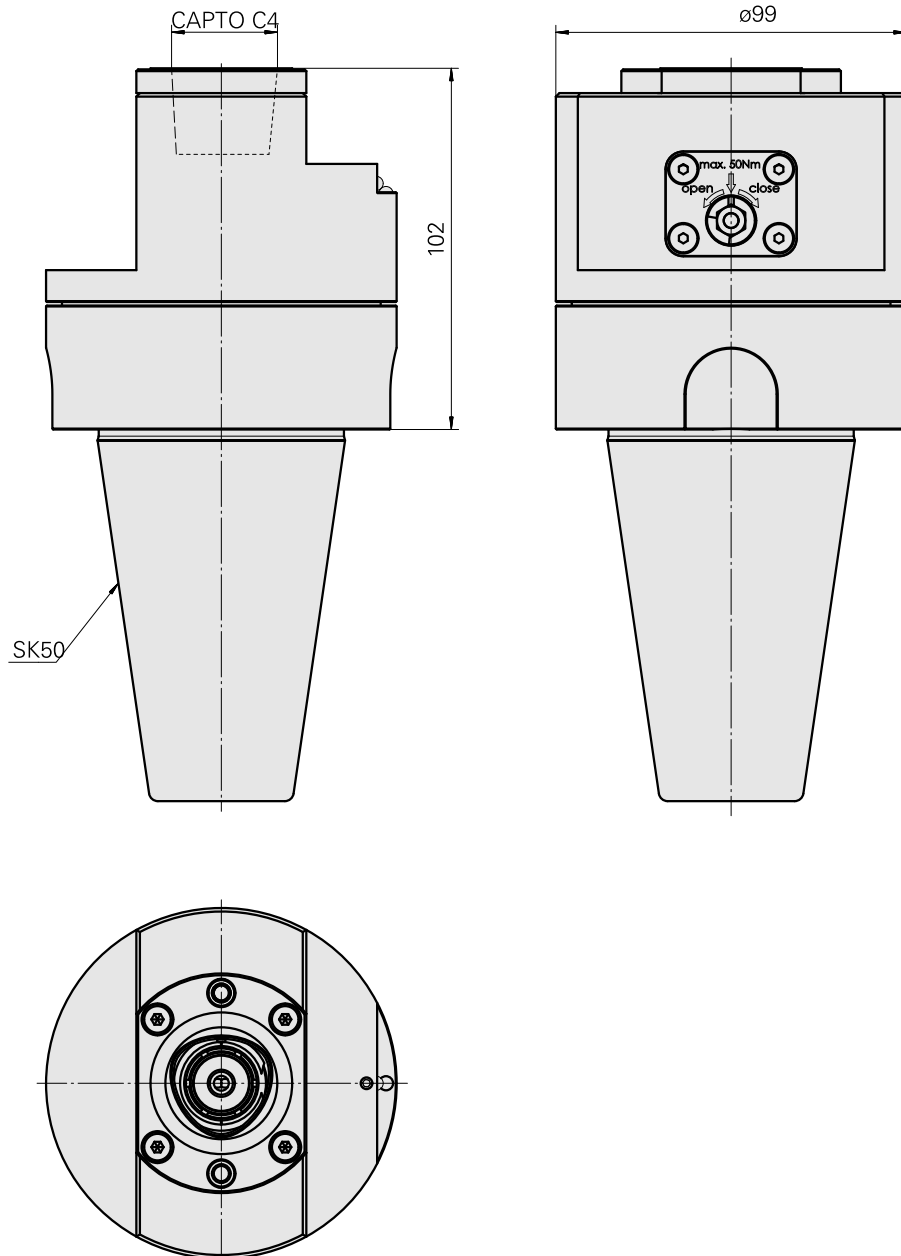

Adaptor

Características técnicas

PF Categoria de acessórios	Adaptador para apar.pré-ajuste
Recepção	SK50
Alojamento de ferramenta	CAPTO C4

Documentos

Não há downloads disponíveis para este produto