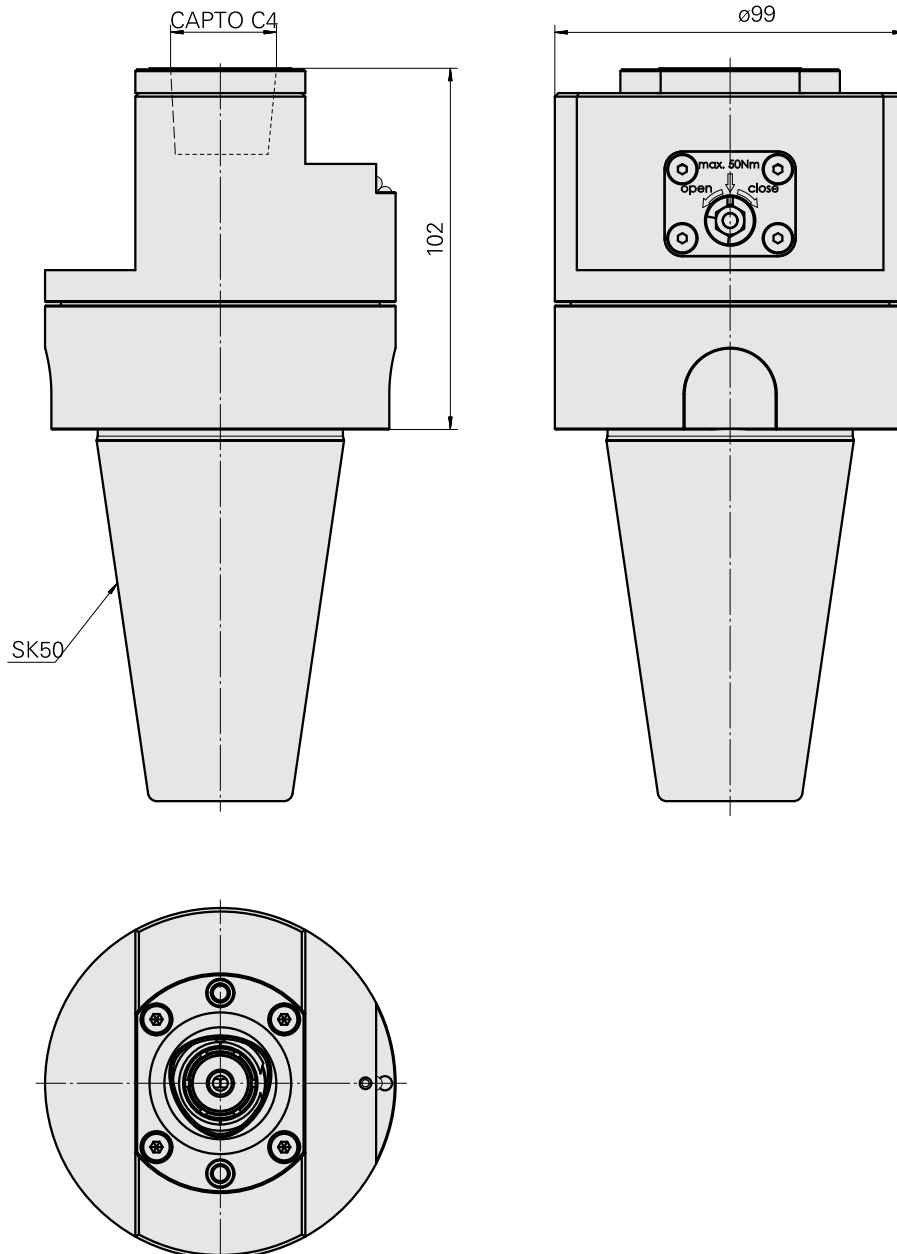

Adaptateur

Caractéristiques techniques

Catégorie d'accessoires PO

Adapt. appareils de pré réglage

Attachement

SK50

Logement d'outils

INDEX CAPTO C4