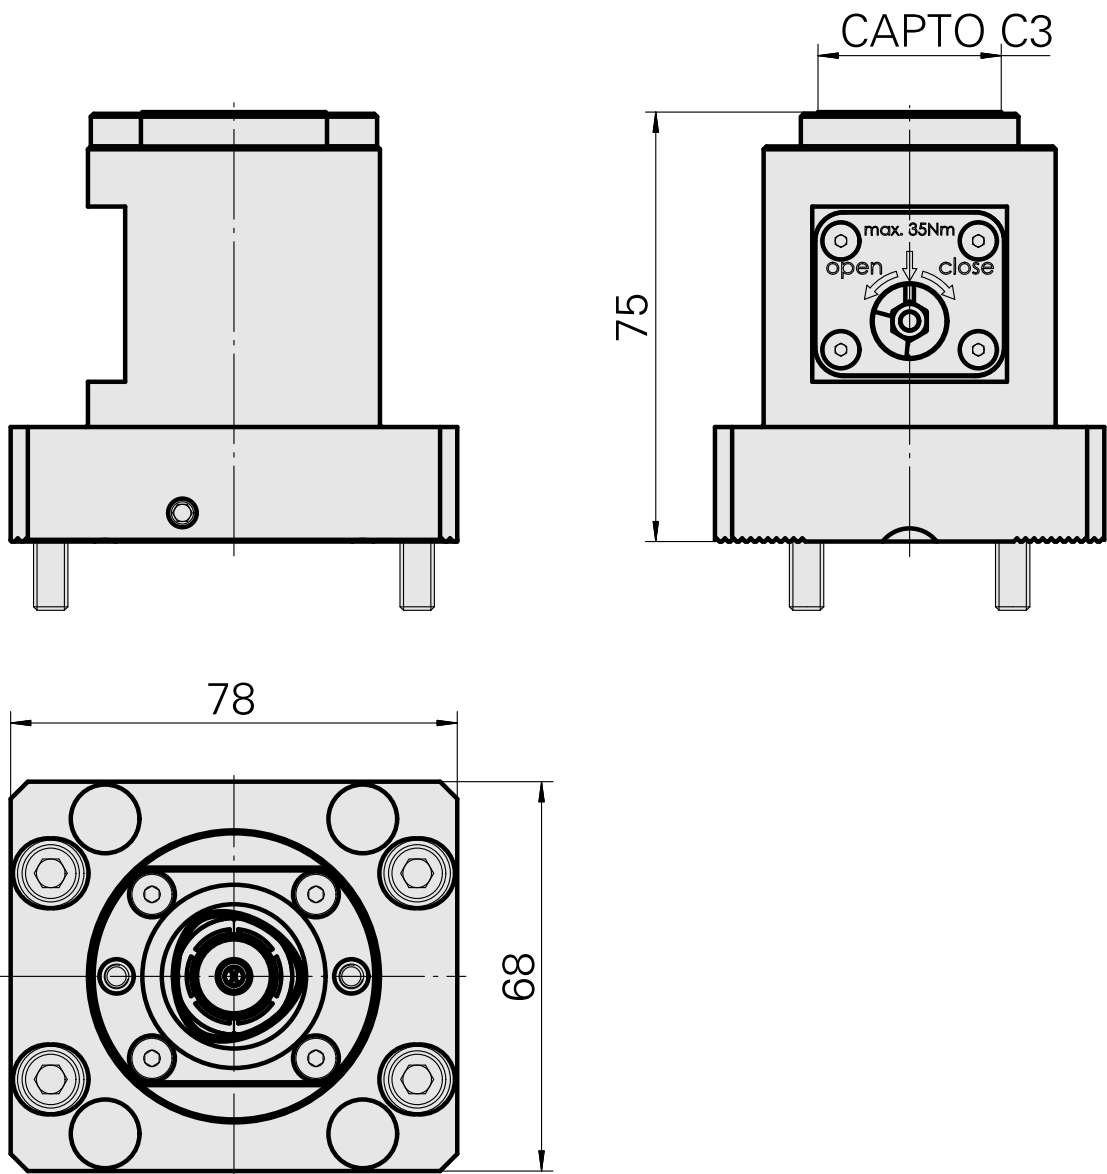

Attachement INDEX CAPTO C3

Données techniques

Entraînement	non entraîné
Attachement	INDEX CAPTO C3
Réversible 180°	non
X [mm]	75
Y [mm]	–
Z [mm]	–
Produits INDEX TRAUB	ABC65 • TNK42/65

Documents

Remarques concernant les produits

[FR \(pdf\)](#)

[EN \(pdf\)](#)

[DE \(pdf\)](#)

Accessoires

Accessoires optionnels

Autres accessoires

[Adaptateur INDEX CAPTO C3 rotatif](#)

ID produit : 10925971

Ancienne ID produit : WZ9990.3000F

[Adaptateur INDEX CAPTO C3 fixe](#)

ID produit : 12062333

Ancienne ID produit :
