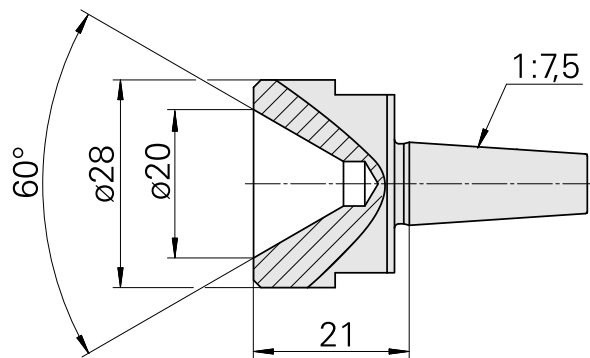

Pointe de centrage, center 60°

Données techniques

Catégorie d'accessoires PO

Pointe de guidage, universelle

Attachement

D11,2/Cône 1:7,5

Documents

Aucun téléchargement n'est disponible pour ce produit