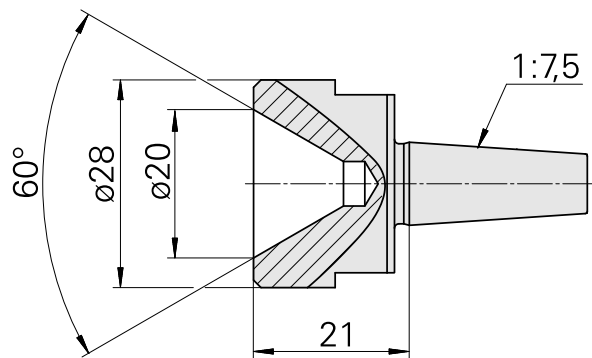

Pointe de centrage, center 60°

Données techniques

Catégorie d'accessoires PO

Pointe de guidage, universelle

Attachement

D11,2/Cône 1:7,5

Documents

Aucun téléchargement n'est disponible pour ce produit