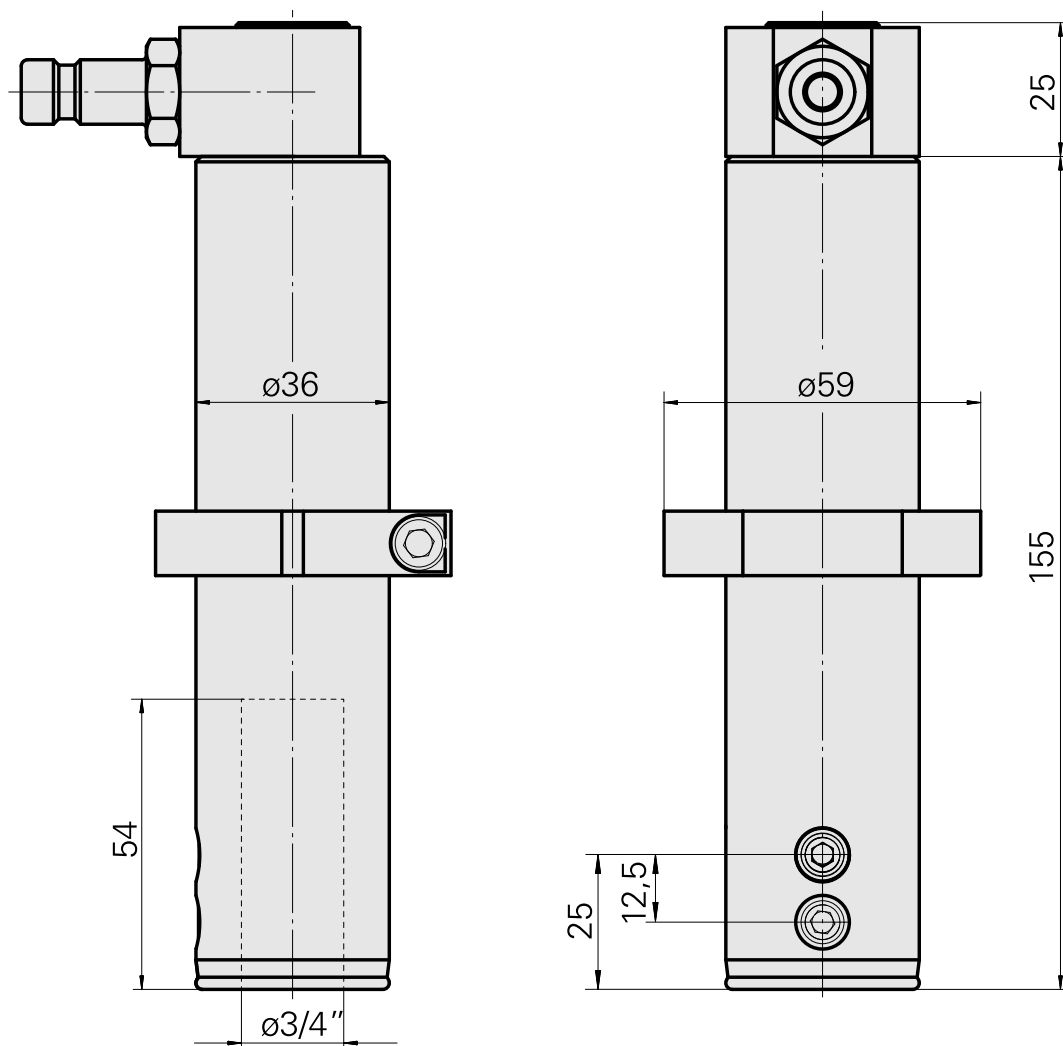

Porte-foret D3/4"

Données techniques

Entraînement	non entraîné
Fixation MS	Bague de serrage D36
Arrosage	central
Pression	80 bar
Attachement	D3/4"
X [mm]	-
Y [mm]	-
Z [mm]	-
Produits INDEX TRAUB	MS32C • MS52C • MS32-6.2 • MS40-6 • MS40-8 • MS52-6.3 • MS32-6.3

Documents

Aucun téléchargement n'est disponible pour ce produit

Accessoires

Accessoires optionnels

Autres accessoires

[Embrayage SP-006-0-WR513-11-2 Serie LP](#)

ID produit : 10837142

Ancienne ID produit : 474940.0112

[Nipple SP-006-1-WR013-11 Serie LP](#)

ID produit : 10186287

Ancienne ID produit : 474946.25
