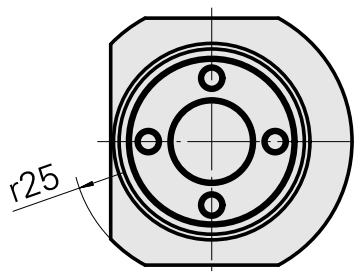

Support de pointe de guidage VDI 20, élastique, rotatif

Données techniques

Queue VDI	VDI 20
Entraînement	non entraîné
Fixation VDI	aucune
Réversible 180°	non
X [mm]	65
Y [mm]	-
Z [mm]	-

Documents

Aucun téléchargement n'est disponible pour ce produit