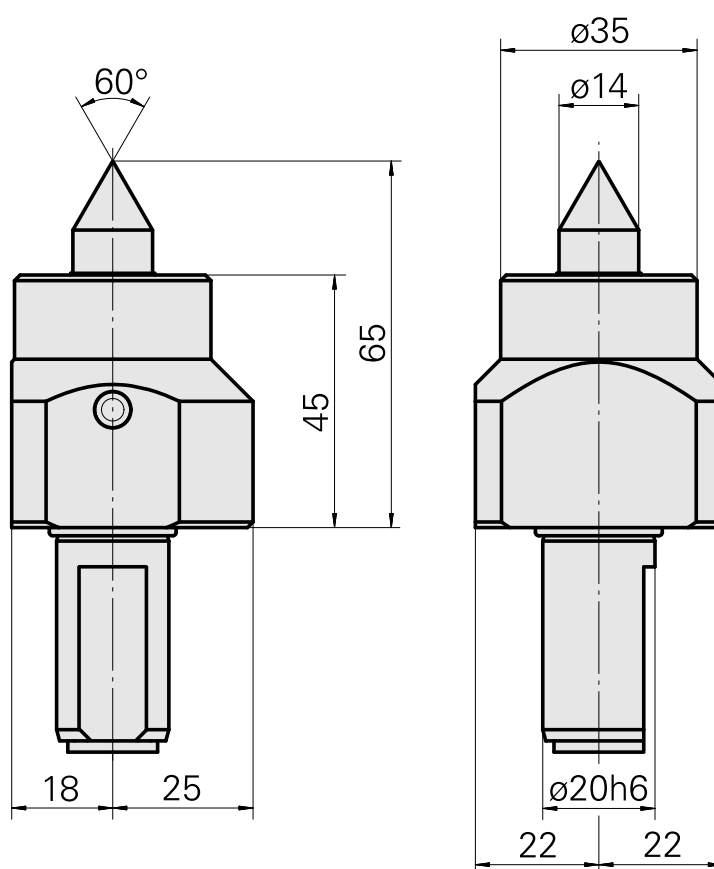

Support de pointe de guidage VDI 20, élastique, rotatif

Données techniques

Queue VDI	VDI 20
Entraînement	non entraîné
Fixation VDI	aucune
Réversible 180°	non
X [mm]	65
Y [mm]	-
Z [mm]	-

Documents

Aucun téléchargement n'est disponible pour ce produit

Accessoires

Accessoires optionnels

Autres accessoires

[Pointe vorgeschliffen](#)

ID produit : 10381711

Ancienne ID produit : 8W13624.04
