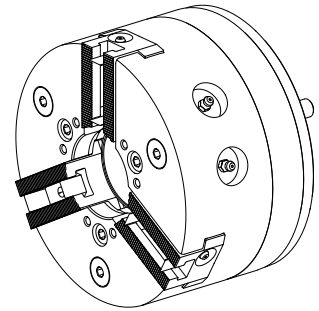

### Technical data

<b>Produits INDEX TRAUB</b>	TNX65/42
<b>Passage de broche</b>	65mm
<b>Côté d'usinage</b>	Broche principale • Contre-broche
<b>Fabr. tiers gamme prod.</b>	KFD-HS175
<b>Logement de broche</b>	KK 6
<b>Fabr. tiers gamme prod.</b>	Roehm