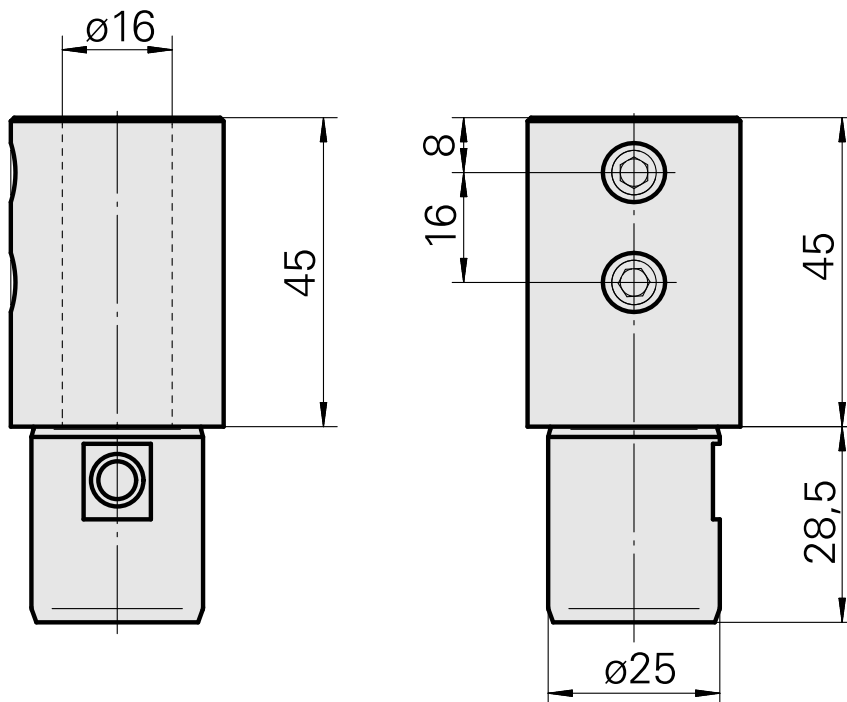

Aufnahme D16

Technische Daten

Antrieb	nicht angetrieben
Kühlung	innen
Aufnahme	D16
Druck	80 bar
X [mm]	45
Y [mm]	-
Z [mm]	-
Produkte INDEX TRAUB	TNL18 • TNL32 • TNL32-11

Dokumente

Für dieses Produkt sind keine Downloads vorhanden

Zubehör

Optionales Zubehör

weiteres Zubehör

[Aufnahmebuchse mit Bund D16](#)

Artikel-Id : 10914323

frühere Artikel-Id : W67511.04--
