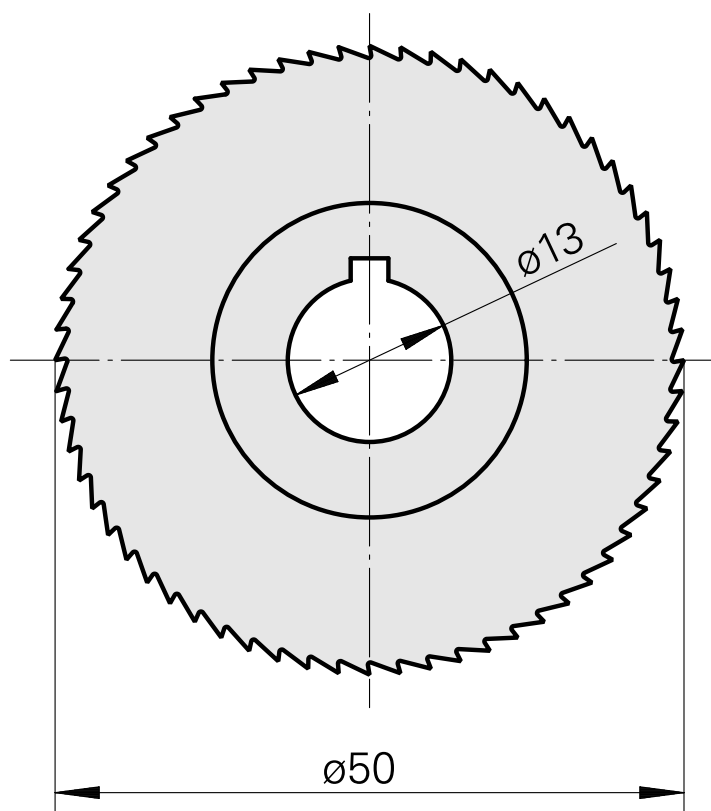

Lame de scie, épaisseur disque de scie circulaire 0,4 mm

Données techniques

Catégorie d'accessoires PO

Lame de scie circulaire d50

Logement d'outils

13mm

Documents

Aucun téléchargement n'est disponible pour ce produit