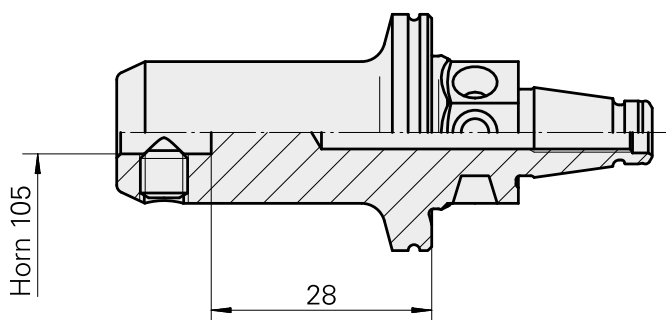

WFB 20-12 Horn, type 105

Données techniques

Catégorie d'accessoires PO

WFB 20-12

Attachement

Horn, type 105

Inserts à changement rapide

Horn S-Mini