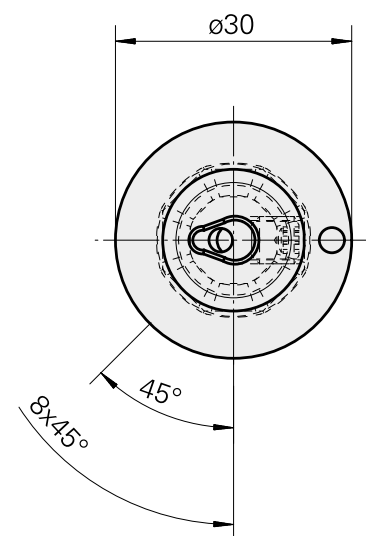

WFB 20-12 Horn, type 105

Données techniques

Catégorie d'accessoires PO

WFB 20-12

Attachement

Horn, type 105

Inserts à changement rapide

Horn S-Mini