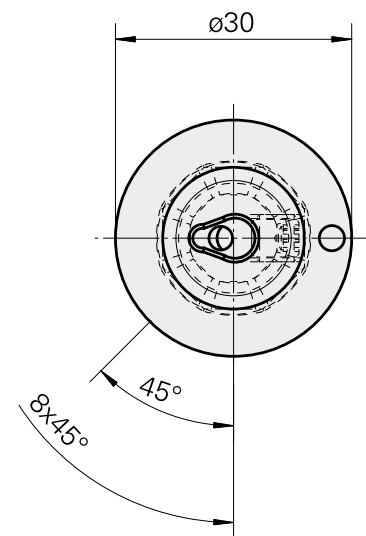

## WFB 20-12 Horn Type 105

### Características técnicas

PF Categoria de acessórios	WFB 20-12
Recepção	Horn Type 105
Inserções de troca rápida	Horn S-Mini