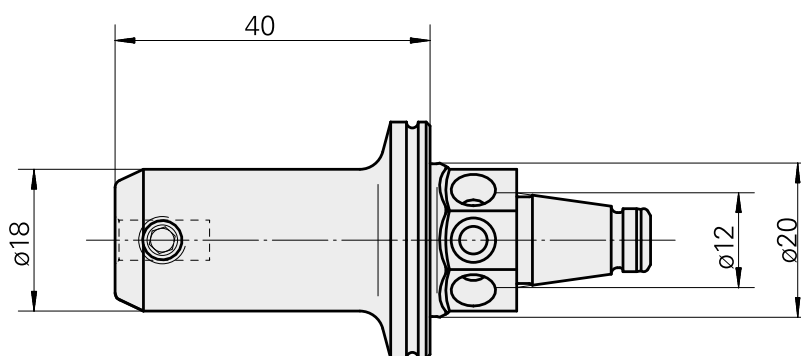

WFB 20-12 Horn, type 105

Données techniques

Catégorie d'accessoires PO

WFB 20-12

Attachement

Horn, type 105

Inserts à changement rapide

Horn S-Mini