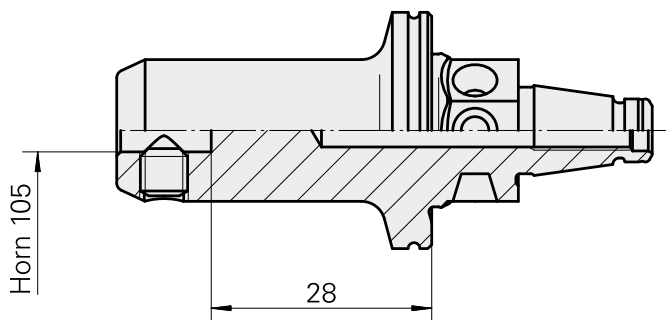

## WFB 20-12 Horn Type 105

### Características técnicas

PF Categoria de acessórios	WFB 20-12
Recepção	Horn Type 105
Inserções de troca rápida	Horn S-Mini