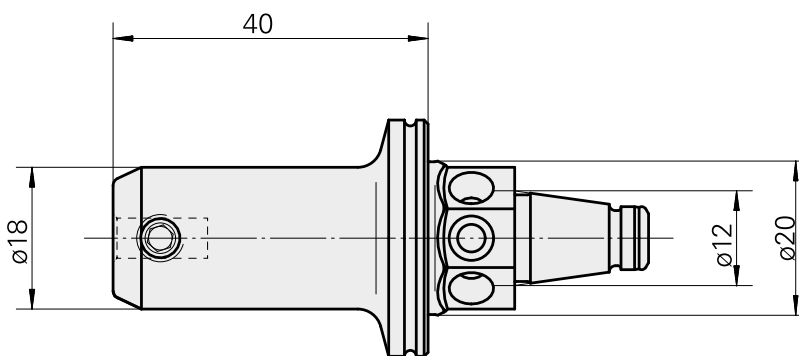

## WFB 20-12 Horn Type 105

### Características técnicas

PF Categoria de acessórios	WFB 20-12
Recepção	Horn Type 105
Inserções de troca rápida	Horn S-Mini