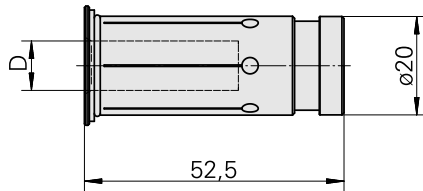

Réducteurs p. hydroexpansible D20/ 14mm, étanché

Données techniques

Catégorie d'accessoires PO

Réducteurs p. hydroexpansible

Attachement

D20

Logement d'outils

14mm

Documents

Aucun téléchargement n'est disponible pour ce produit

Accessoires

Accessoires optionnels

Autres accessoires

[Joint DIN3771/ISO 3601-1 16x1mm](#)

ID produit : 11015666

Ancienne ID produit : W9990588
