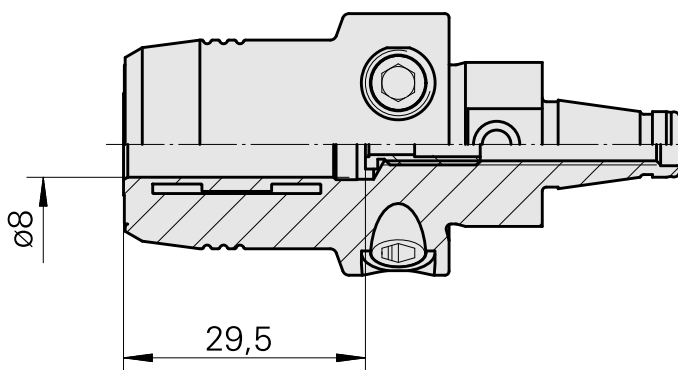

WFB 20-12 Hydrodehn D8

Technische Daten

WZH Zubehörkategorie

WFB 20-12

Aufnahme

Hydrodehn D8

Schnellwechseleinsätze

Hydrodehnaufnahme