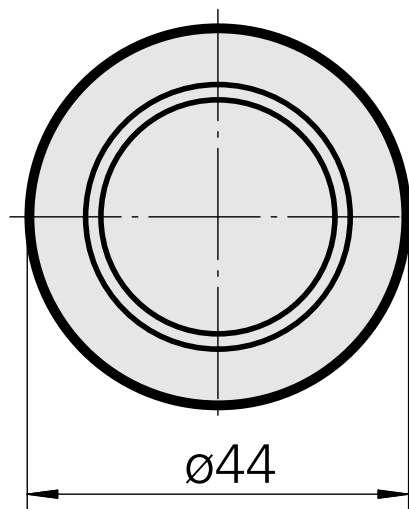

Corps de base, pour dispositif de réglage

Données techniques

Catégorie d'accessoires PO

Adaptateur boulon D27

Documents

Aucun téléchargement n'est disponible pour ce produit