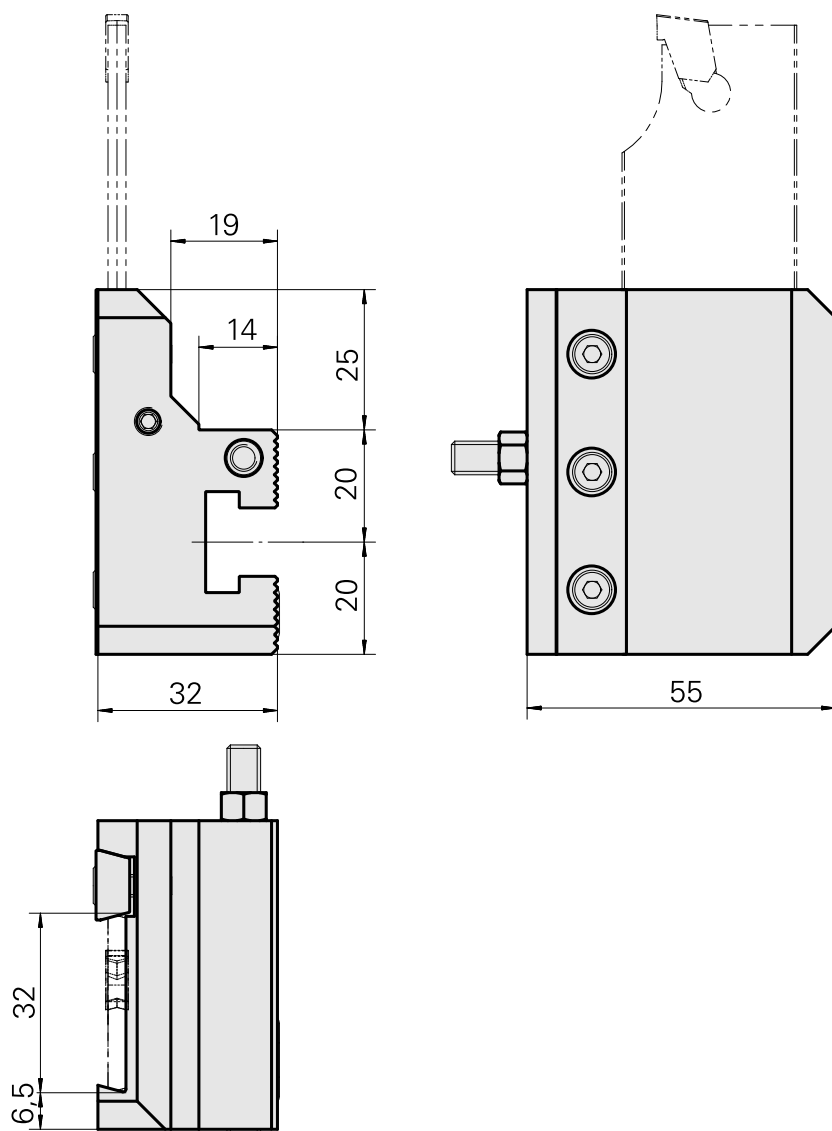

Pièce support plong/fonçage Trapèze 32x5, réglable dans le sens vertical

Données techniques

Entraînement	non entraîné
Arrosage	central et extérieur
Pression	20 bar
Attachement	Trapèze 32x5
X [mm]	45
Y [mm]	–
Z [mm]	32
Produits INDEX TRAUB	C100 • TNX65/42