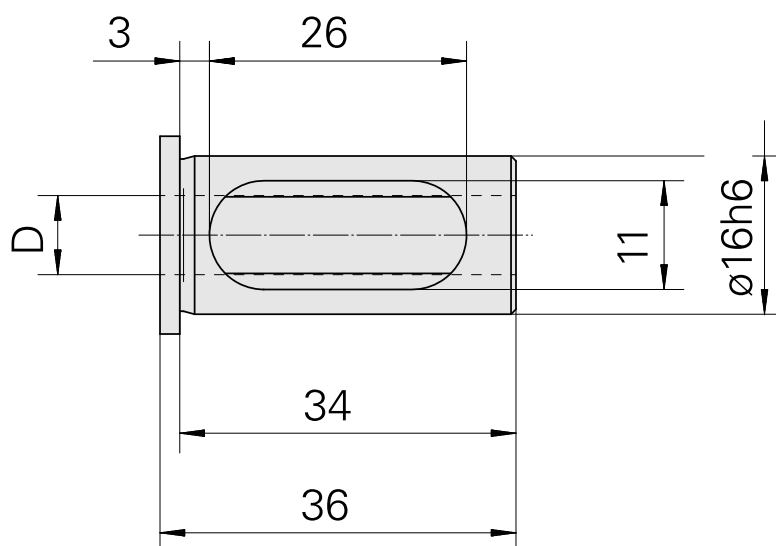

Douille attachement colerette D16/ 4mm

Données techniques

Catégorie d'accessoires PO

Douille attachement colerette

Attachement

D16

Logement d'outils

4mm