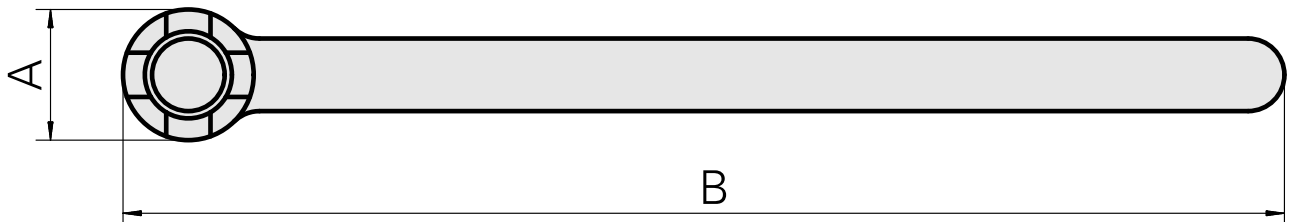

clé de douille de mandrin PF

Données techniques

Catégorie d'accessoires PO

Outil

Attachement

Arbre porte- fraise D32

Outil pour pinces de serrage

Clé de mandrin porte-fraise