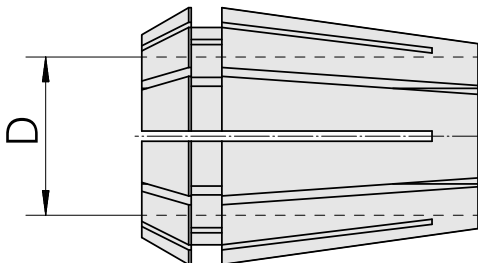

## Pinze di serraggio ER ER 25 14-15mm

### Caratteristiche tecniche

<b>Categoria acces. portautensile</b>	Pinze di serraggio ER
<b>Attacco</b>	ER25
<b>Attacco per utensile</b>	14-15mm
<b>Tipo pinza di serraggio</b>	ER 25